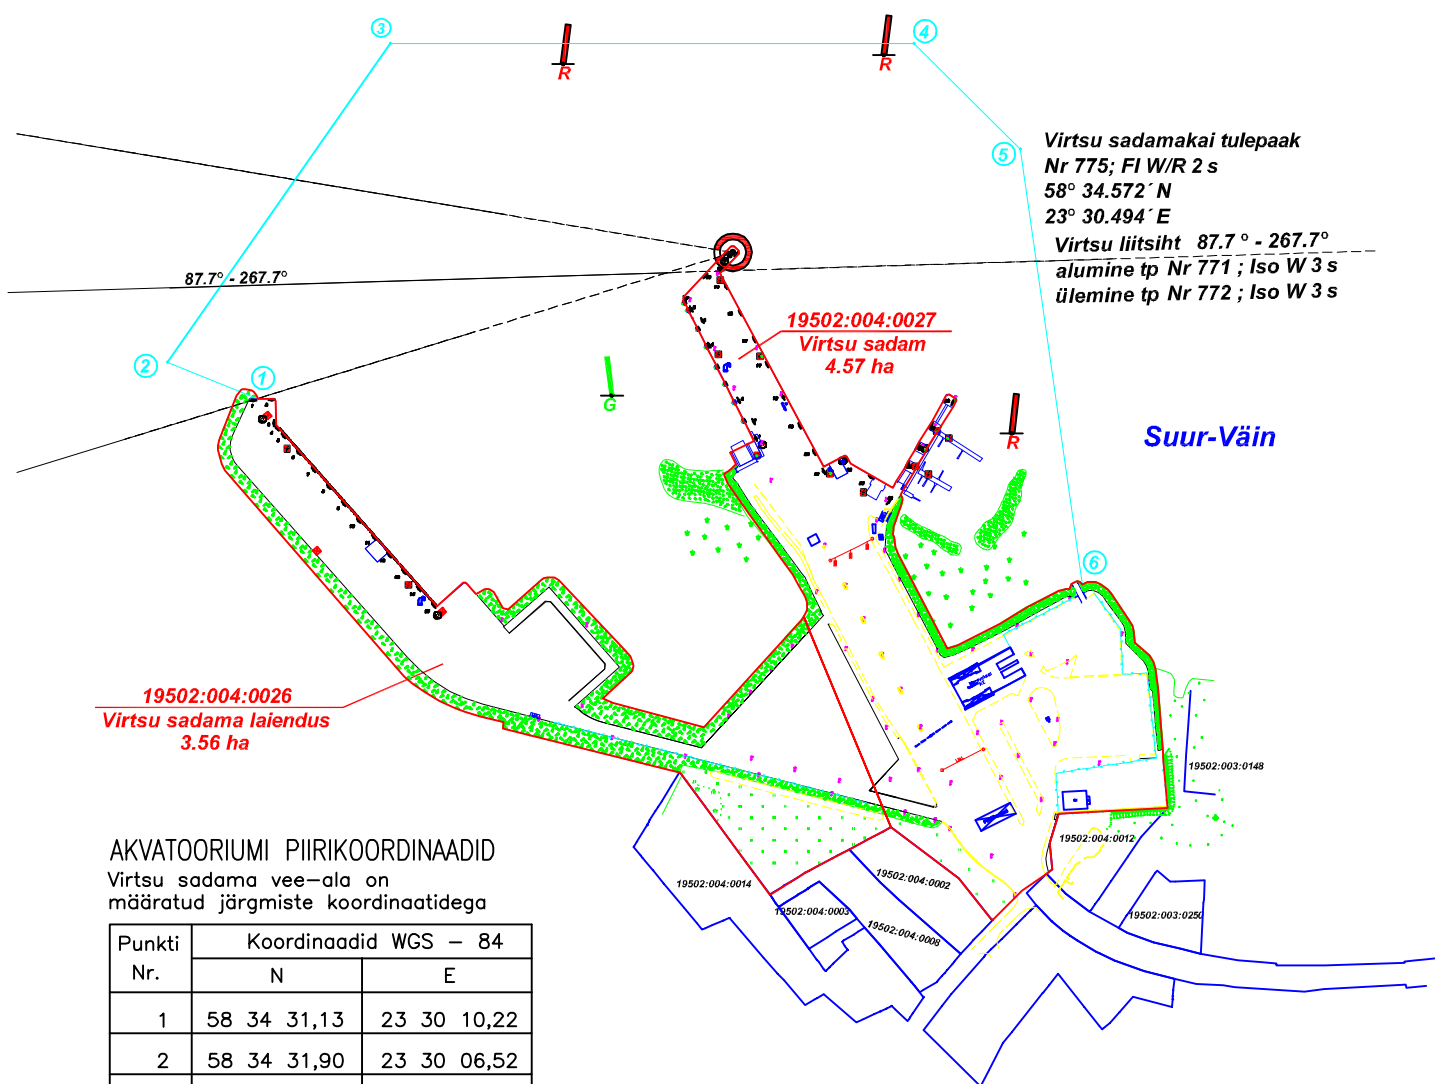

Virtsu sadamaala plaan

Mõõtkava 1:5 000

Suur-Väin

AKVATOORIUMI PIIRIKOORDINAADID

Virtsu sadama vee-ala on määratud järgmiste koordinaatidega

Punkti Nr.	Koordinaadid WGS - 84	
	N	E
1	58 34 31,13	23 30 10,22
2	58 34 31,90	23 30 06,52
3	58 34 38,75	23 30 15,55
4	58 34 38,83	23 30 36,98
5	58 34 36,59	23 30 41,37
6	58 34 27,28	23 30 44,04

- akvatooriumi piir
- Akvatooriumi pindala 17.5 ha
- Katastriüksuse piir, sadamapassi kuuluv maa-ala
- Sadamapassi kuuluva sadama maa-ala = 8.13 ha