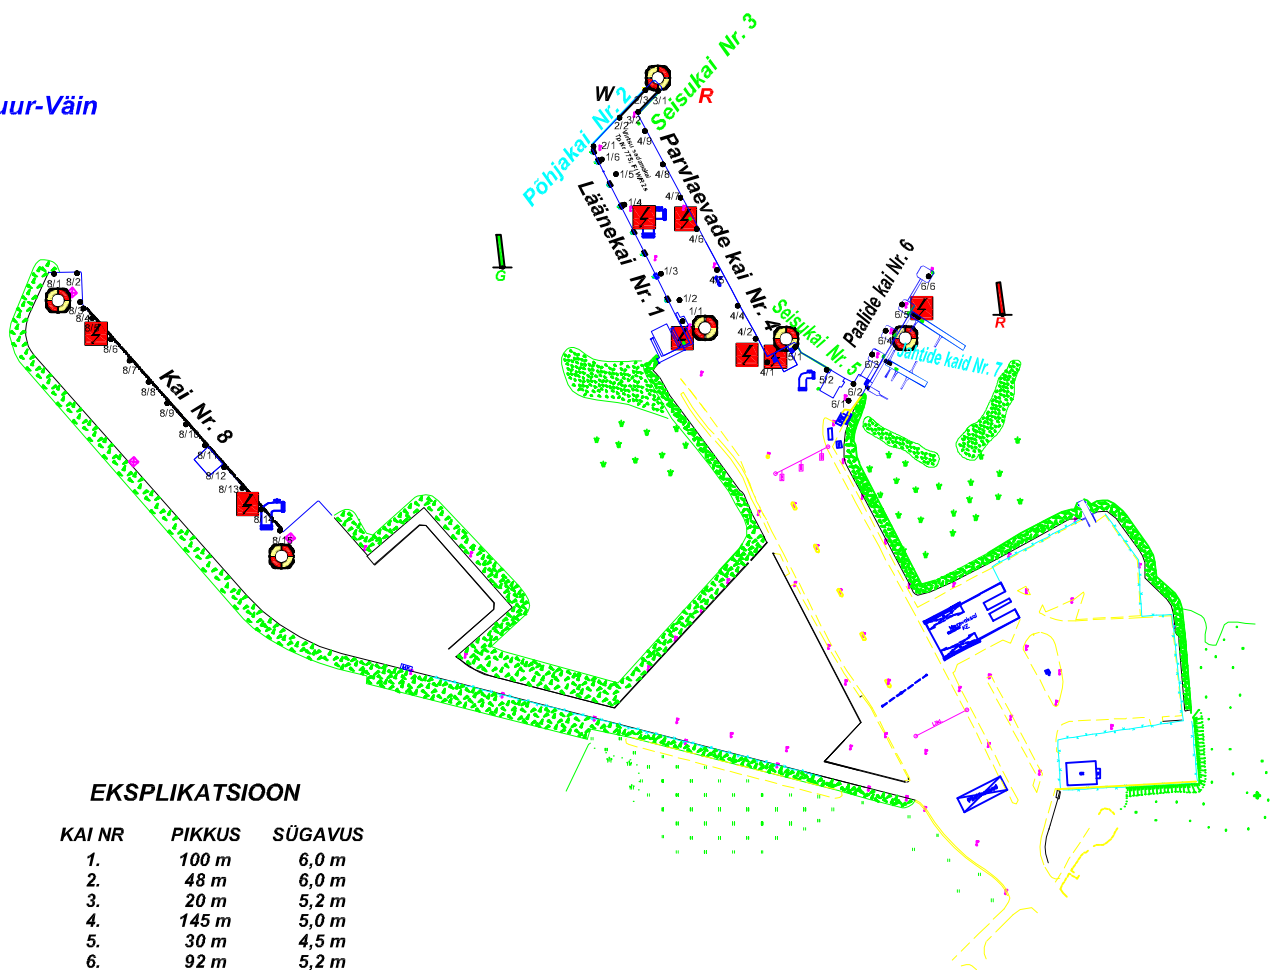

Virtsu sadama kaide skemaatiline plaan

Lisa 7
Töö:M11004

Möötkava 1:4 000

Suur-Väin

TINGMÄRGID

- 1/1 POLLAR
- ⚡ 4 ELEKTRIKILP
- ⊗ OHUTUSPOST
- ⊞ KALDAKAITSE
- ⤵ VEEVÖTU KOHT

Suur-Väin

EKSPLIKATSIOON

KAI NR	PIKKUS	SÜGAVUS
1.	100 m	6,0 m
2.	48 m	6,0 m
3.	20 m	5,2 m
4.	145 m	5,0 m
5.	30 m	4,5 m
6.	92 m	5,2 m
7.	45 m	2,0 m
8.	160 m	7,0 m

SADAMA KAIDE ÜLDPIKKUS - 640 m

Plaan korrigeeritud 11.02.2011.a.