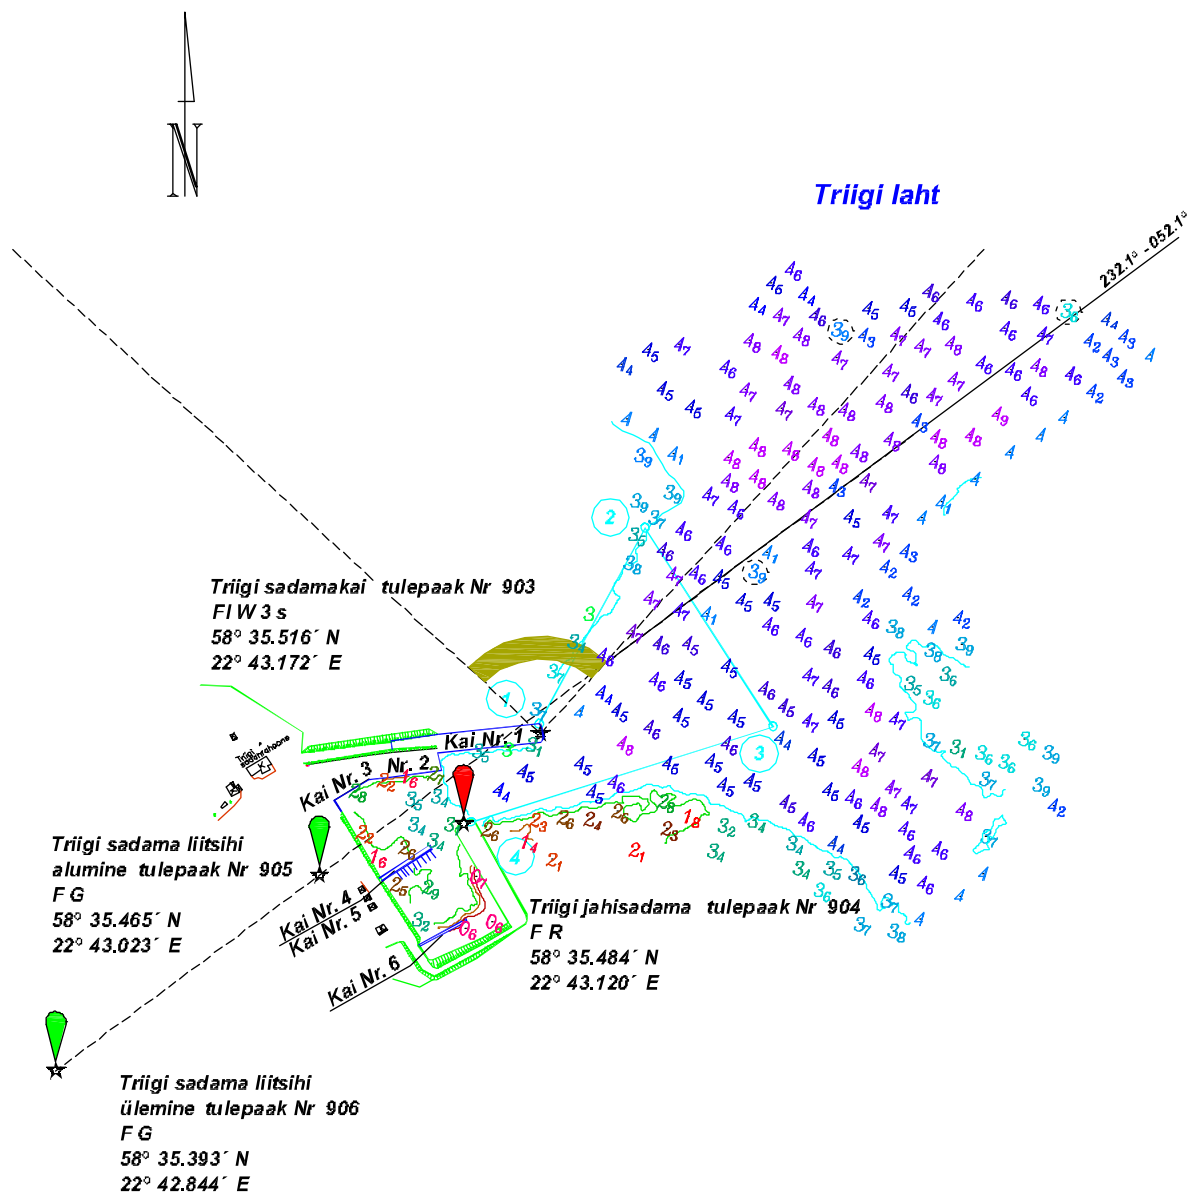

Triigi sadama vee-ala ja sügavuste mõõtkavoline plaan

Mõõtkava 1:5 000

AKVATOORIUMI PIIRIKOORDINAADID

Triigi sadama vee-ala on määratud järgmiste koordinaatidega

Punkti Nr.	Koordinaadid WGS - 84			
	N		E	
1	58 35 31,17	22 43 10,21		
2	58 35 35,40	22 43 14,40		
3	58 35 31,20	22 43 19,80		
4	58 35 29,05	22 43 07,51		

— akvatooriumi piir

Akvatooriumi pindala 2.416 ha