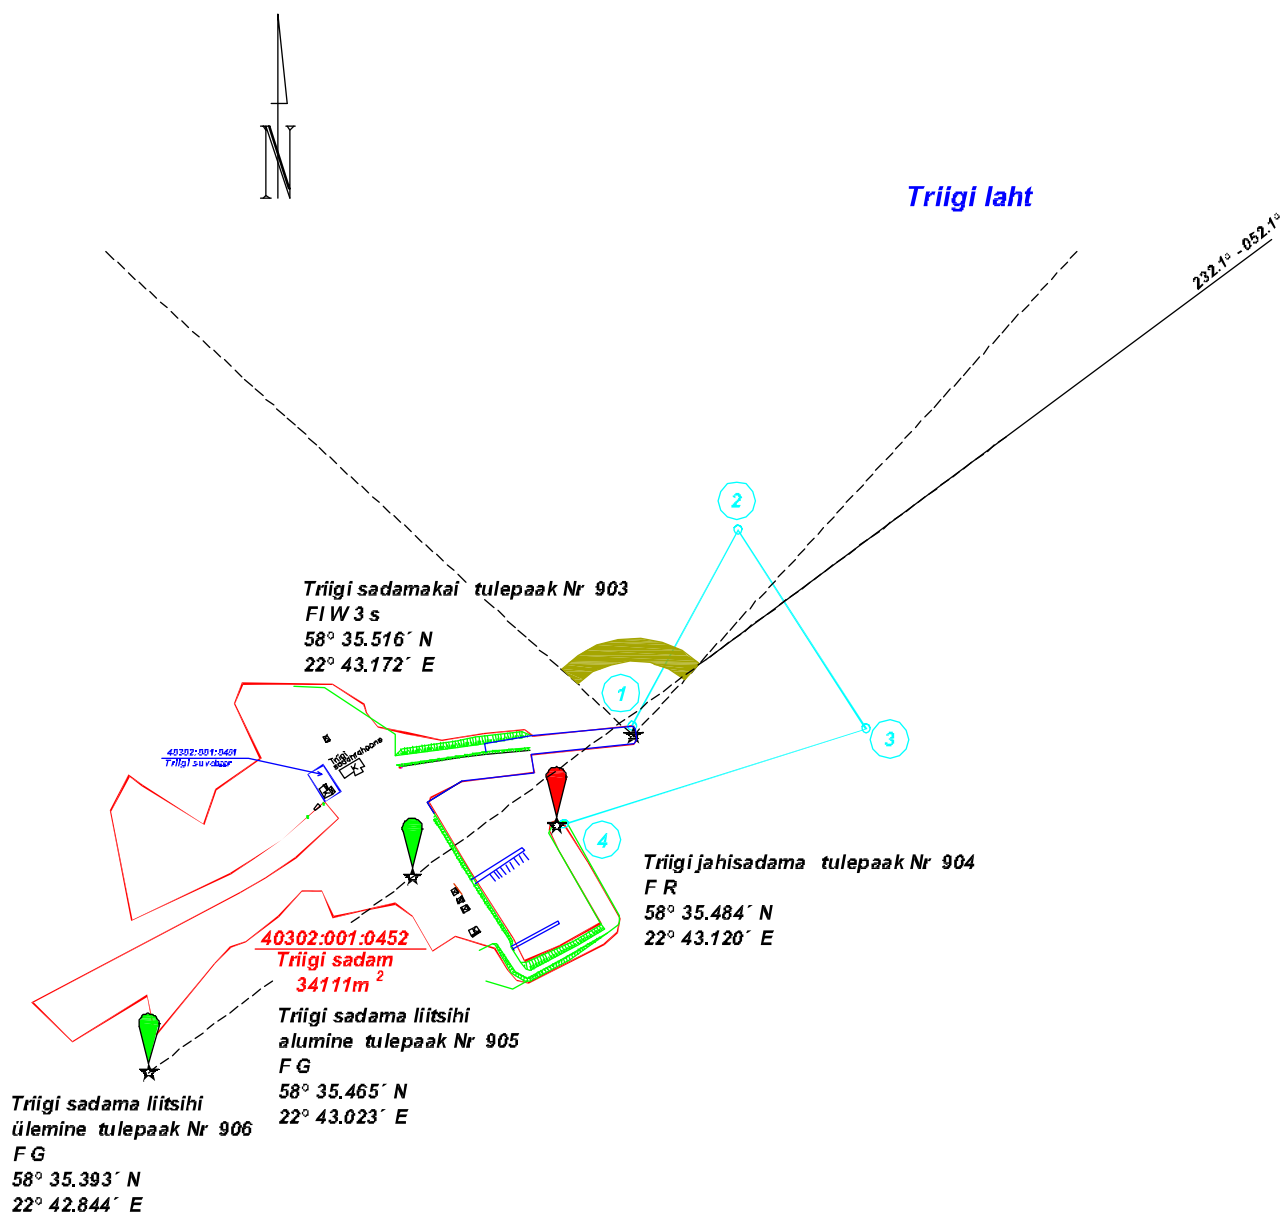

Triigi sadama maa-ala plaan

Mõõtkava 1:5 000

AKVATOORIUMI PIIRIKOORDINAADID

Triigi sadama vee-ala on määratud järgmiste koordinaatidega

Punkti Nr.	Koordinaadid WGS - 84	
	N	E
1	58 35 31,17	22 43 10,21
2	58 35 35,40	22 43 14,40
3	58 35 31,20	22 43 19,80
4	58 35 29,05	22 43 07,51

— akvatooriumi piir

Akvatooriumi pindala 2.416 ha

— Katastriüksuse piir, sadamapassi kuuluv maa-ala

Sadamapassi kuuluva sadama maa-ala = 34111 m²