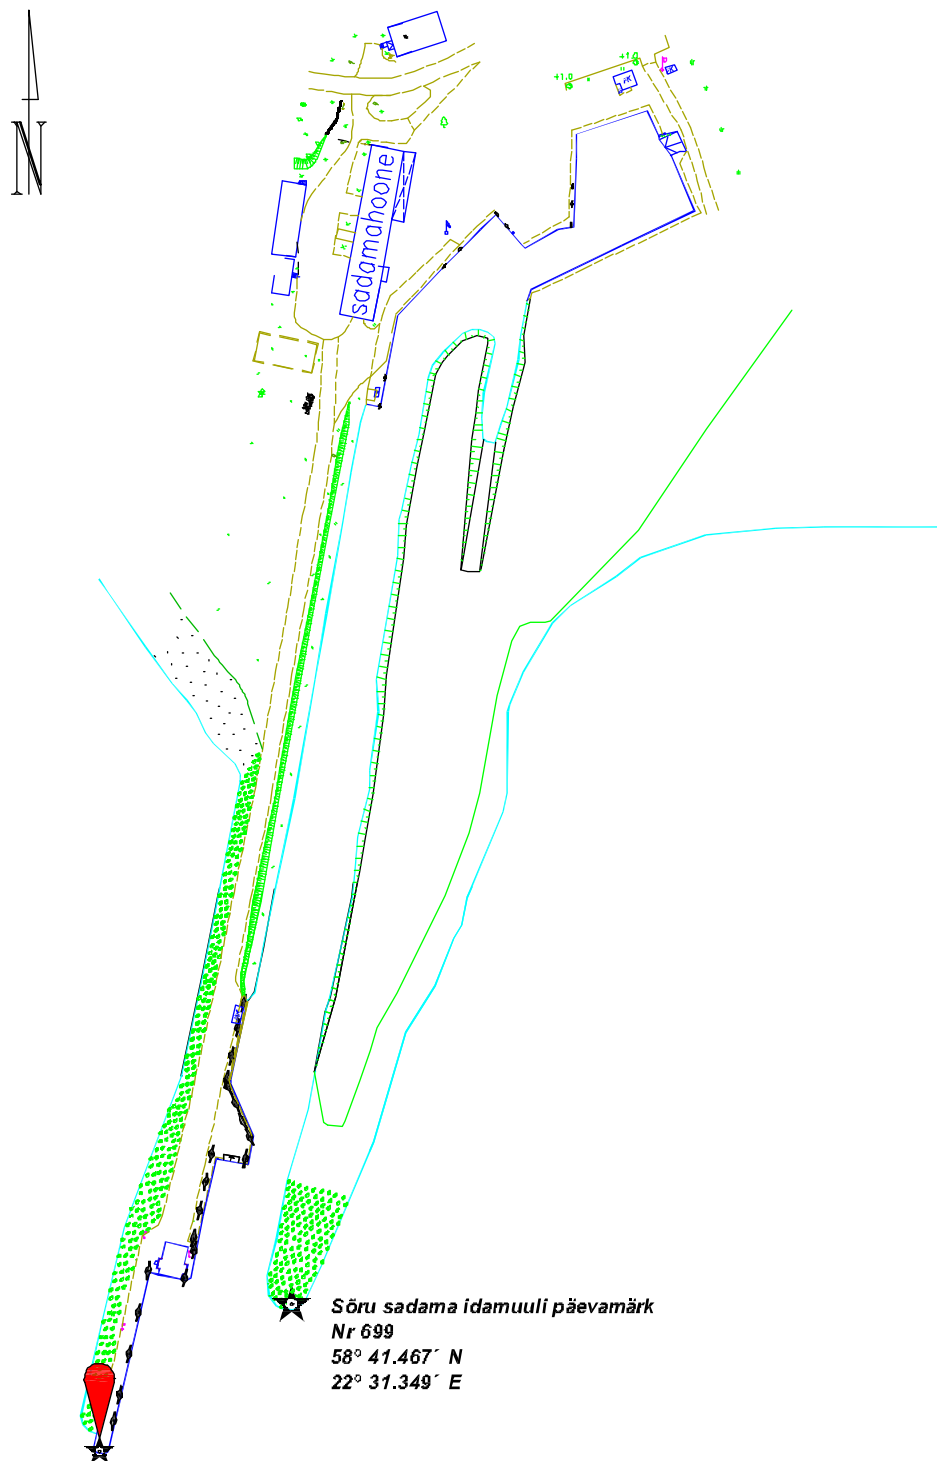

Sõru sadama navigatsioonimärkide paigutuse plaan

Lisa 8

Möötkava 1:2 500

Sõru sadama läänemuuli
tulepaak Nr 698
FIR 3 s
58° 41.44' N
22° 31.28' E

Soela väin