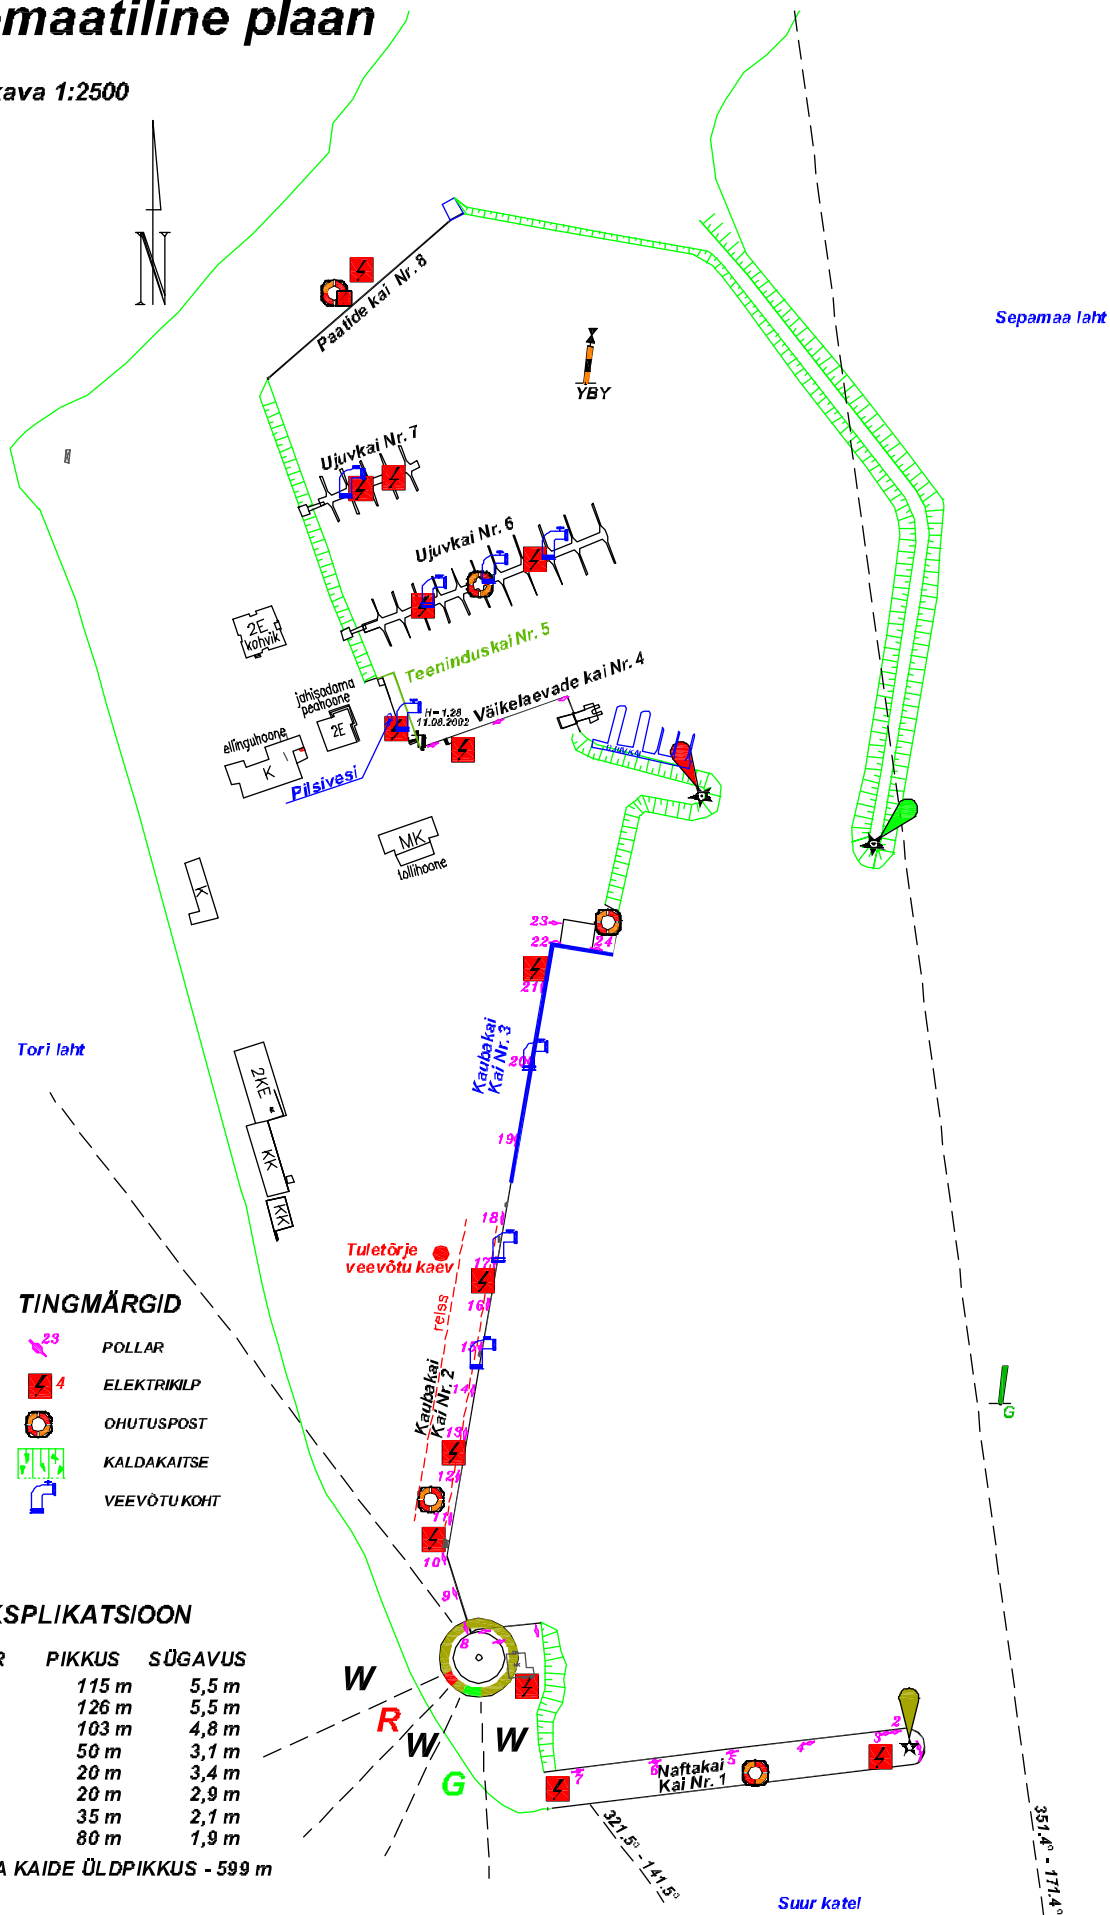

# Roomassaare sadama kaide skemaatiline plaan

Lisa 7

Mõõtkava 1:2500

## TINGMÄRGID

- POLLAR
- ELEKTRIKLP
- OHUTUSPOST
- KALDAKAITSE
- VEEVÕTU KOHT

## EKSPLIKATSIOON

KAI NR	PIKKUS	SÜGAVUS
1.	115 m	5,5 m
2.	126 m	5,5 m
3.	103 m	4,8 m
4.	50 m	3,1 m
5.	20 m	3,4 m
6.	20 m	2,9 m
7.	35 m	2,1 m
8.	80 m	1,9 m

SADAMA KAIDE ÜLDPIKKUS - 599 m

351,4° - 171,4°