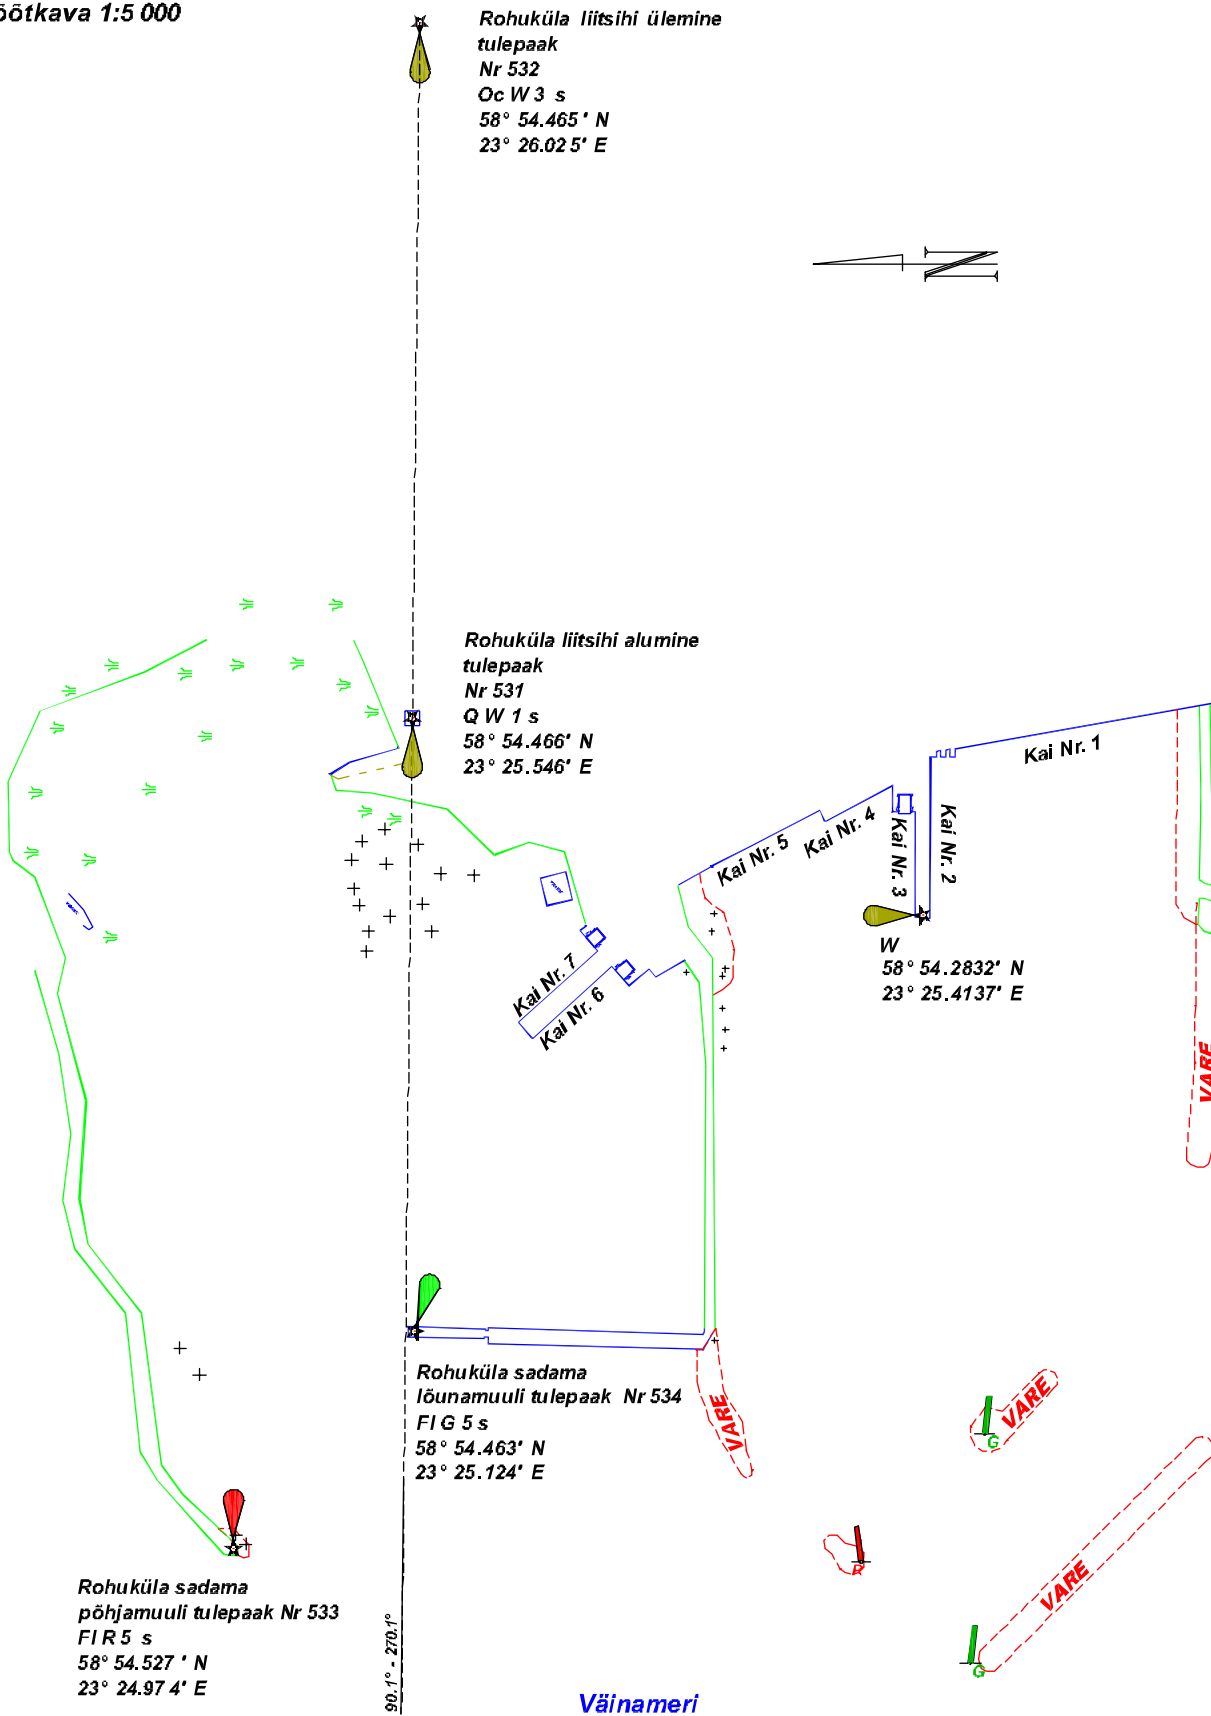

# Rohuküla sadama navigatsioonimärkide paigutuse plaan

Möötkava 1:5 000

Väinameri