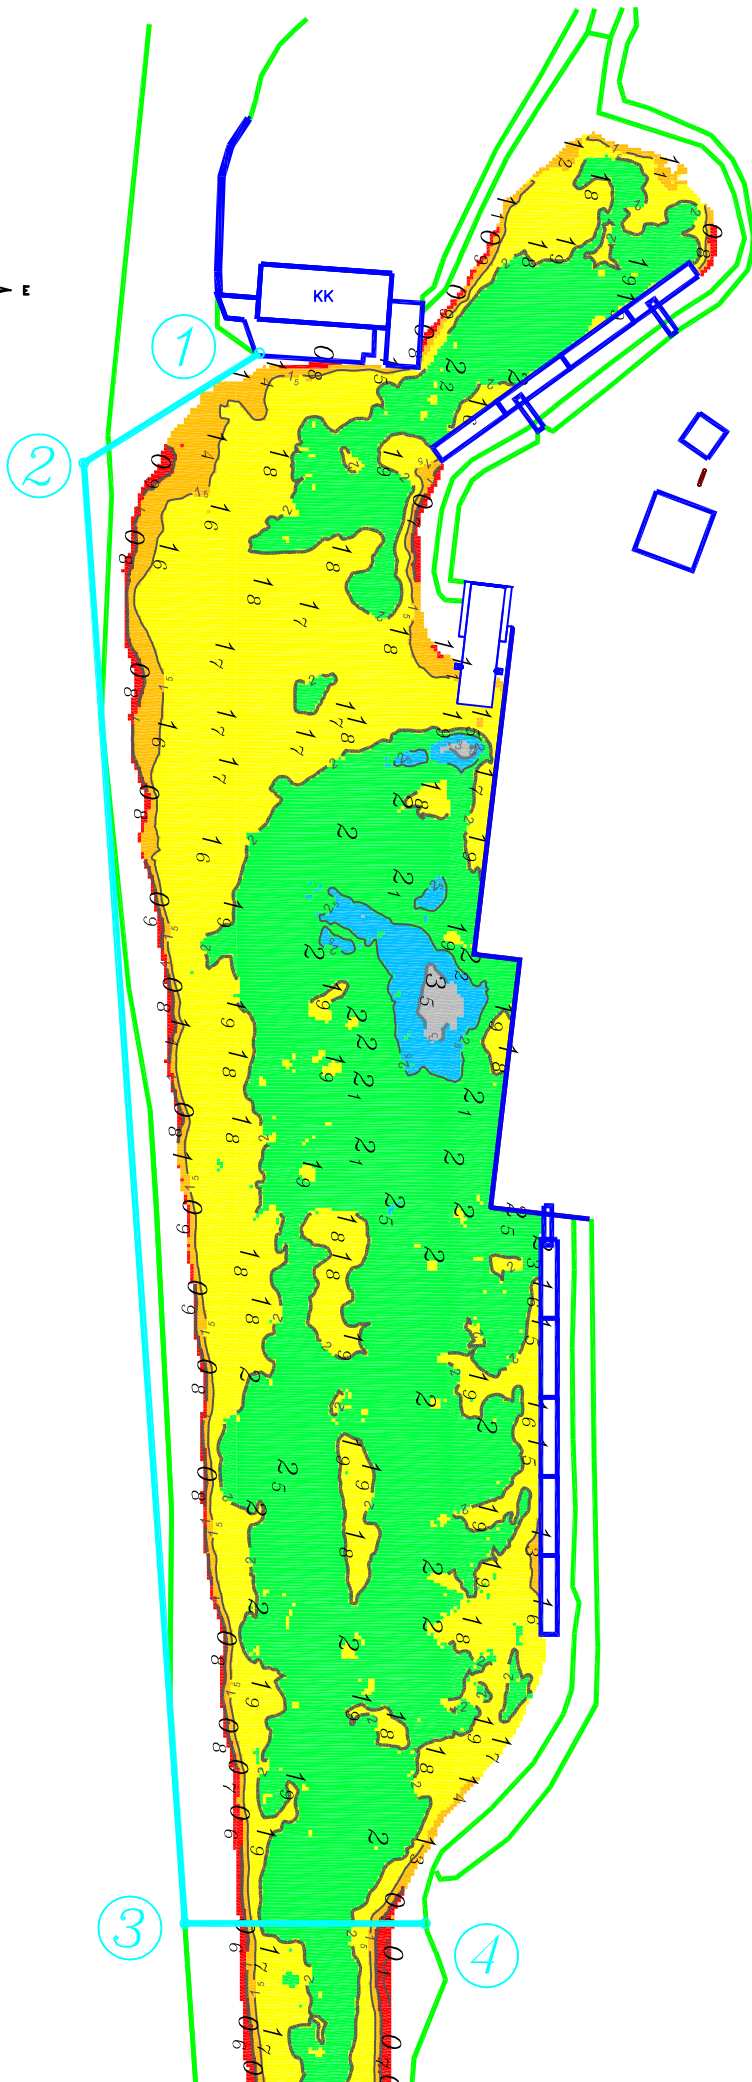

Piirissaare sadam

Vee-ala plaan

AKVATOORIUMI PIIRIKOORDINAADID
 Piirissaare sadama vee-ala on
 määratud järgmiste koordinaatidega

Punkti Nr.	Koordinaadid WGS 84	
	N	E
1	58 22'36.17''	27 30'38.98''
2	58 22'35.68''	27 30'37.29''
3	58 22'28.49''	27 30'37.52''
4	58 22'28.43''	27 30'39.76''

— akvatooriumi piir

Akvatooriumi pindala 1.5 ha