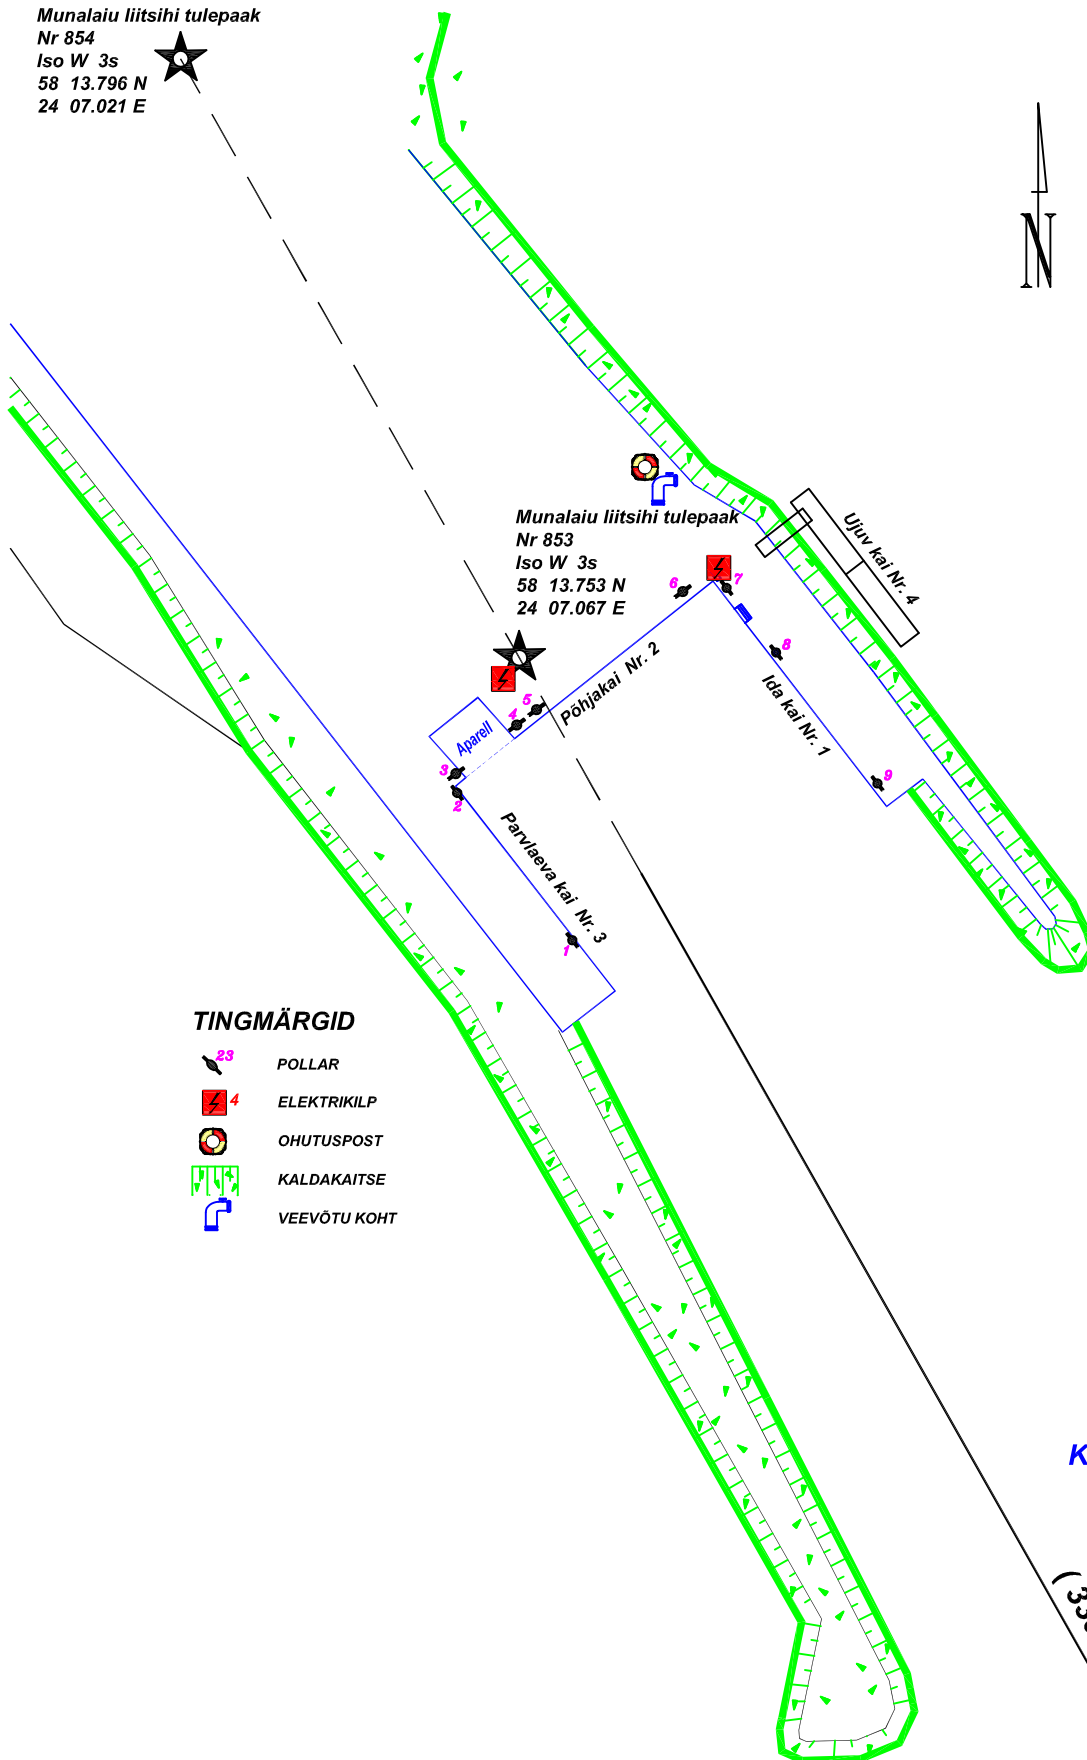

Munalaiu sadama kaide skeem veetalal

Lisa 7.1

Möötkava 1:1 000

Munalaiu liitsihi tulepaak
 Nr 854
 Iso W 3s
 58 13.796 N
 24 07.021 E

TINGMÄRGID

-  23 POLLAR
-  4 ELEKTRIKILP
-  OHUTUSPOST
-  KALDAKAITSE
-  VEEVÖTU KOHT

Kihnu väin

(330.6° - 150.6°)