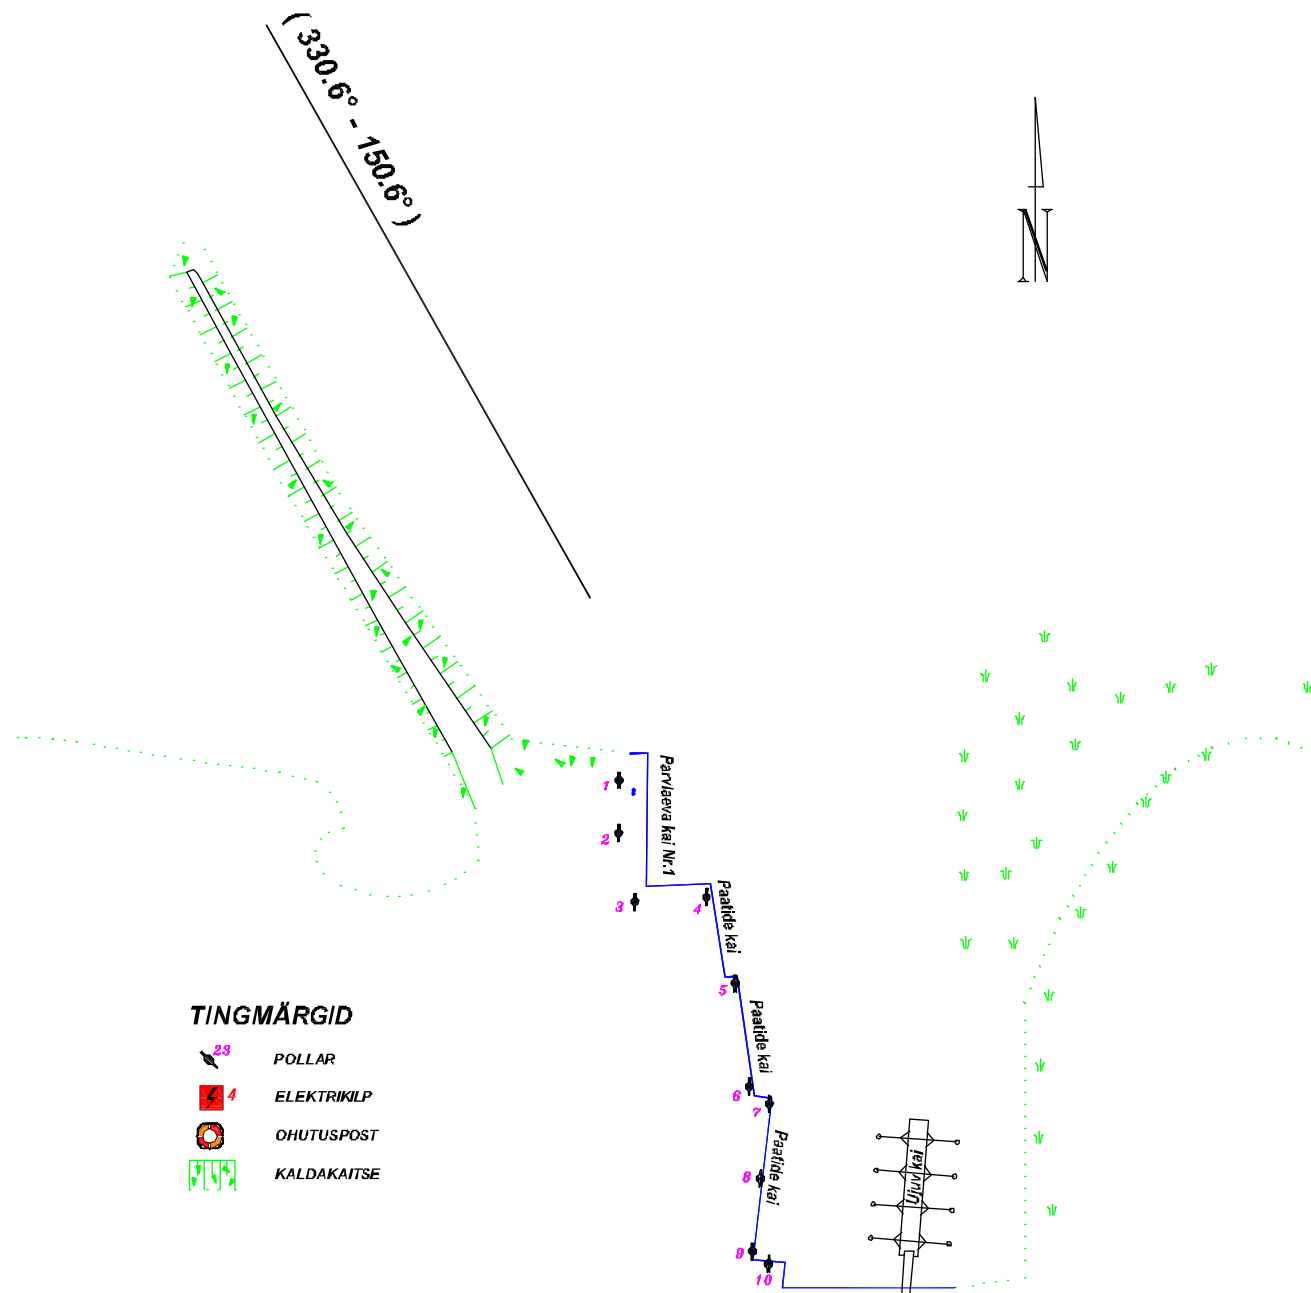

# Munalaiu ja Munalaiu sadama kaide skeem veetalal

Lisa 7.2

Möötkava 1:1 000

## TINGMÄRGID

-  23 POLLAR
-  4 ELEKTRIKILP
-  OHUTUSPOST
-  KALDAKAITSE

## EKSPLIKATSIOON

KAI NR	PIKKUS	SÜGAVUS
1.	17 m	2,8 m
Paatide kai	12 m	1,2 m
Paatide kai	16 m	1,0 m
Paatide kai	21 m	1,2 m
Ujuv kai	18 m	1,2 m

SADAMA KAIDE ÜLDPIKKUS - 84 m

Kihnu väin