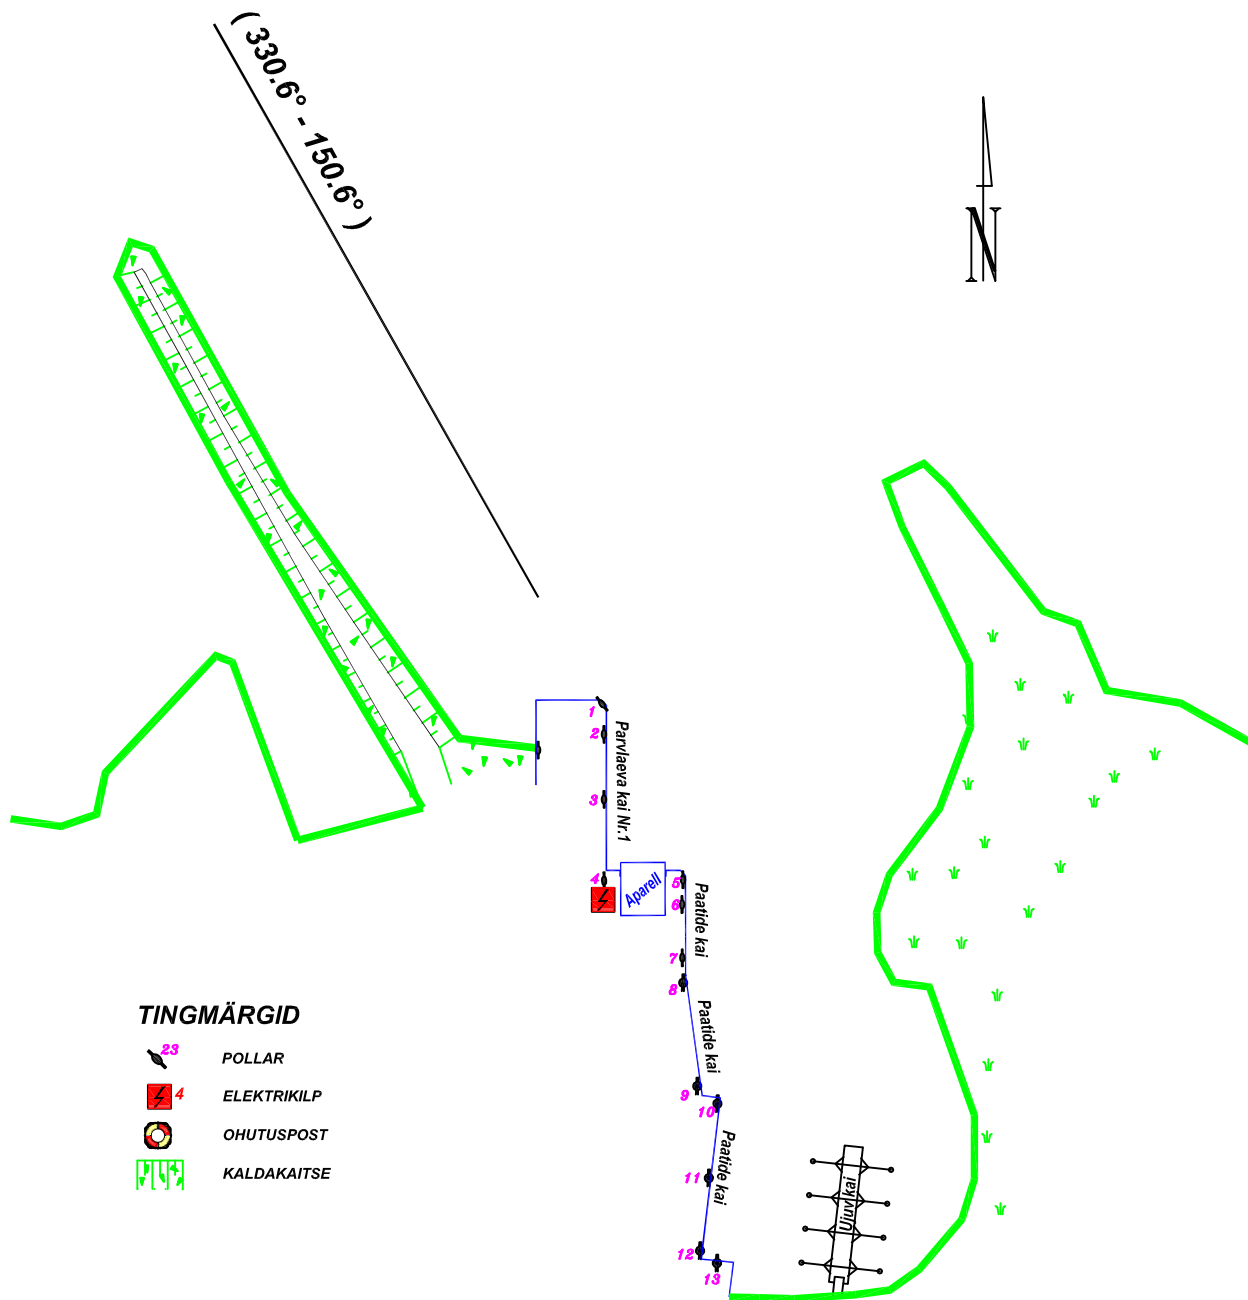

Manilaiu sadama kaide skeem veelial

Möötkava 1:1 000

Lisa 7.2

TINGMÄRGID

-  POLLAR
-  ELEKTRIKILP
-  OHUTUSPOST
-  KALDAKAITSE

Kihnu väin