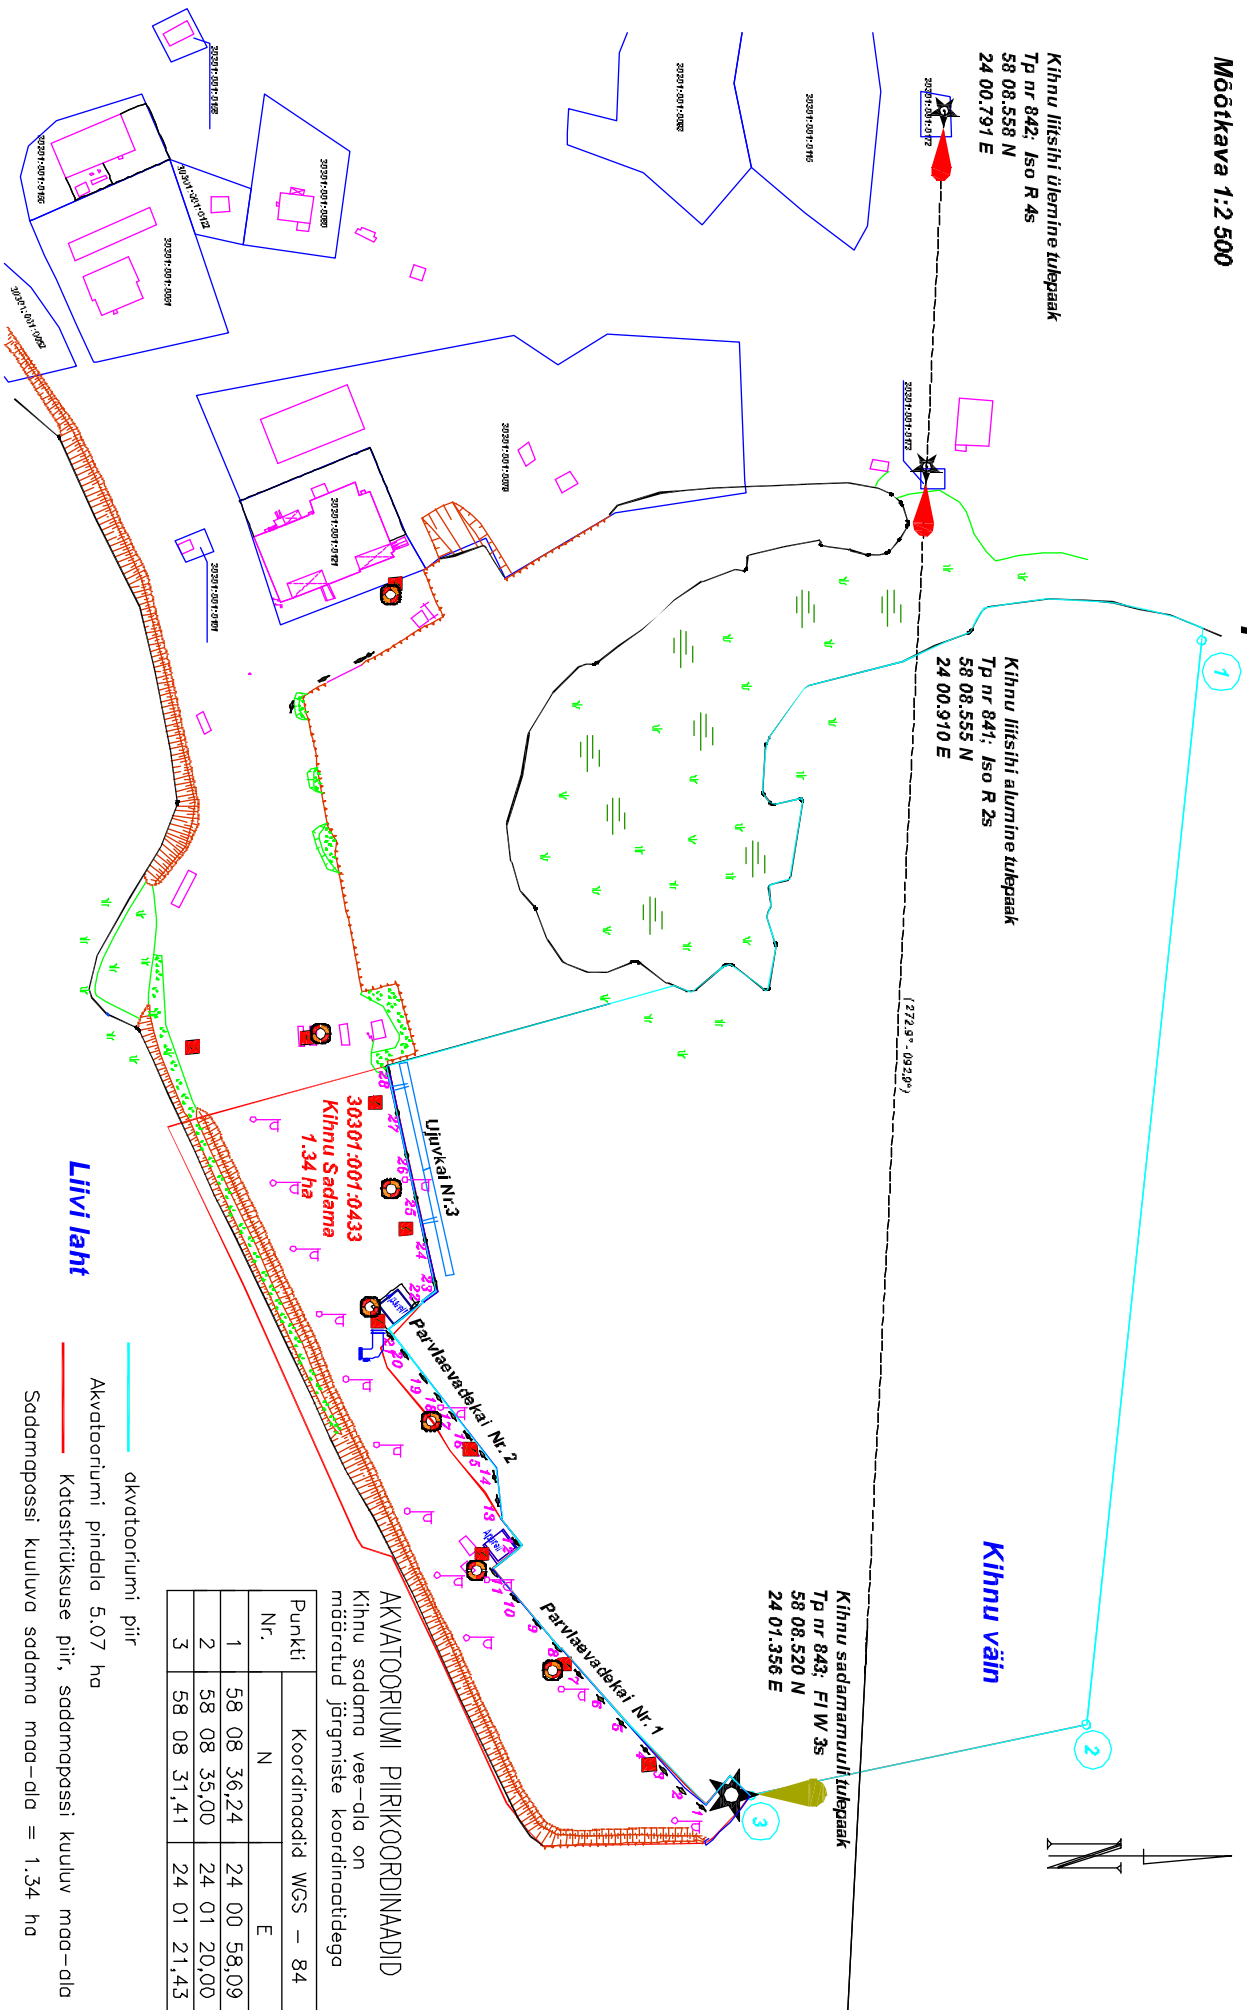

# Kihnu sadama maa-ala plaan

Mõõtkava 1:2 500

Lisa 9

Kihnu liitsiht'i ülemine tulepaak  
Tp nr 842: Iso R 4s  
58 08.558 N  
24 00.791 E

Kihnu liitsiht'i alumine tulepaak  
Tp nr 841: Iso R 2s  
58 08.555 N  
24 00.910 E

(272,9° - 092,0°)

Kihnu väin

Kihnu sadamamuuli tulepaak  
Tp nr 843: FI W 3s  
58 08.520 N  
24 01.356 E

Ujuväki Nr.3  
30301:001:0433  
Kihnu Sadama  
1,34 ha

Parvlaevadekai Nr.2

Parvlaevadekai Nr.1

Livi laht

AKVATOORIUMI PIIRIKOORDINAADID  
Kihnu sadama vee-ala on määratud järgmistele koordinaatidele

Punkti Nr.	Koordinaadid WCS - 84	
	N	E
1	58 08 36,24	24 00 58,09
2	58 08 35,00	24 01 20,00
3	58 08 31,41	24 01 21,43

- akvatooriumi piir
- Akvatooriumi pindala 5,07 ha
- Katostrüüksuse piir, sadamapossi kuuluv maa-ala
- Sadamapossi kuuluva sadama maa-ala = 1,34 ha