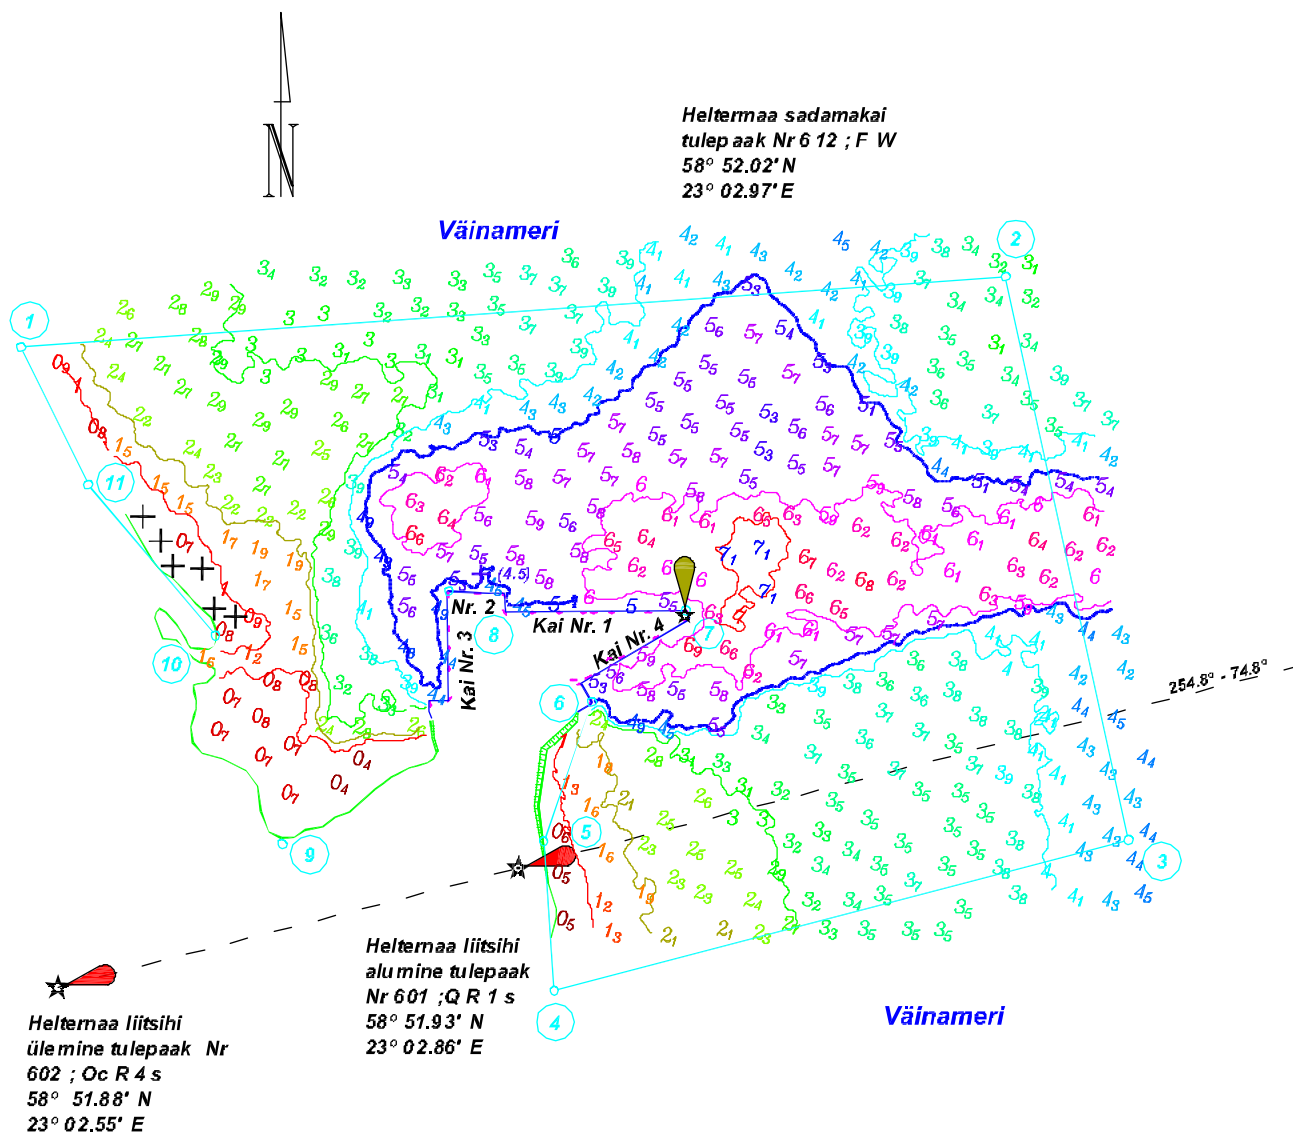

# Heltermaa sadama vee-ala ja sügavuste mõõtkavoline plaan

Lisa 6

Mõõtkava 1:5 000

## AKVATOORIUMI PIIRIKOORDINAADID

Heltermaa sadama vee-ala on määratud järgmiste koordinaatidega

Punkti Nr.	Koordinaadid WGS - 84	
	N	E
1	58 52 06,59	23 02 30,79
2	58 52 08,40	23 03 11,40
3	58 51 56,40	23 03 16,80
4	58 51 52,99	23 02 53,19
5	58 51 56,18	23 02 52,67
6	58 51 59,18	23 02 54,57
7	58 52 01,17	23 02 58,39
8	58 52 01,50	23 02 48,60
9	58 51 56,05	23 02 41,88
10	58 52 00,48	23 02 39,00
11	58 52 03,67	23 02 33,65

— akvatooriumi piir

Akvatooriumi pindala 21.67 ha