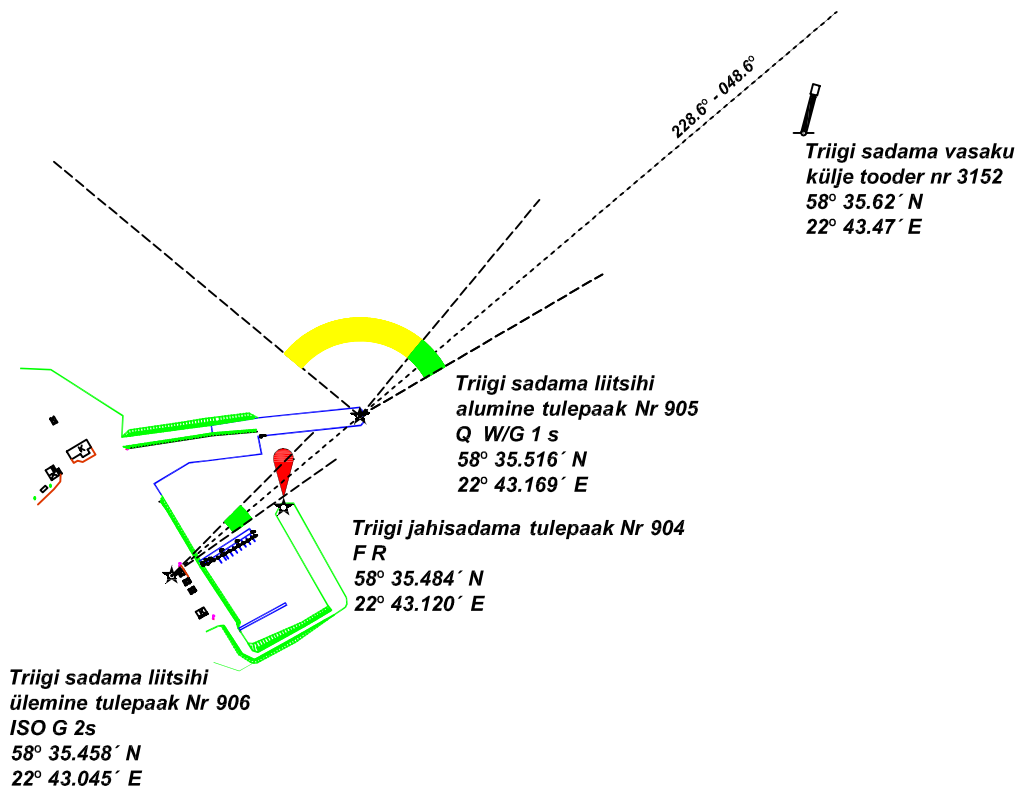

Triigi navigatsioonimärkide paigutuse plaan

Lisa 8

Möötkava 1:5 000

Triigi sadama vasaku külje poi nr 908
FI R 3s
58° 35.870' N
22° 43.470' E

Triigi sadama parema külje poi nr 907
FI G 3s
58° 35.815' N
22° 43.385' E

Triigi laht

Plaan korrigeeritud 16.06.2011