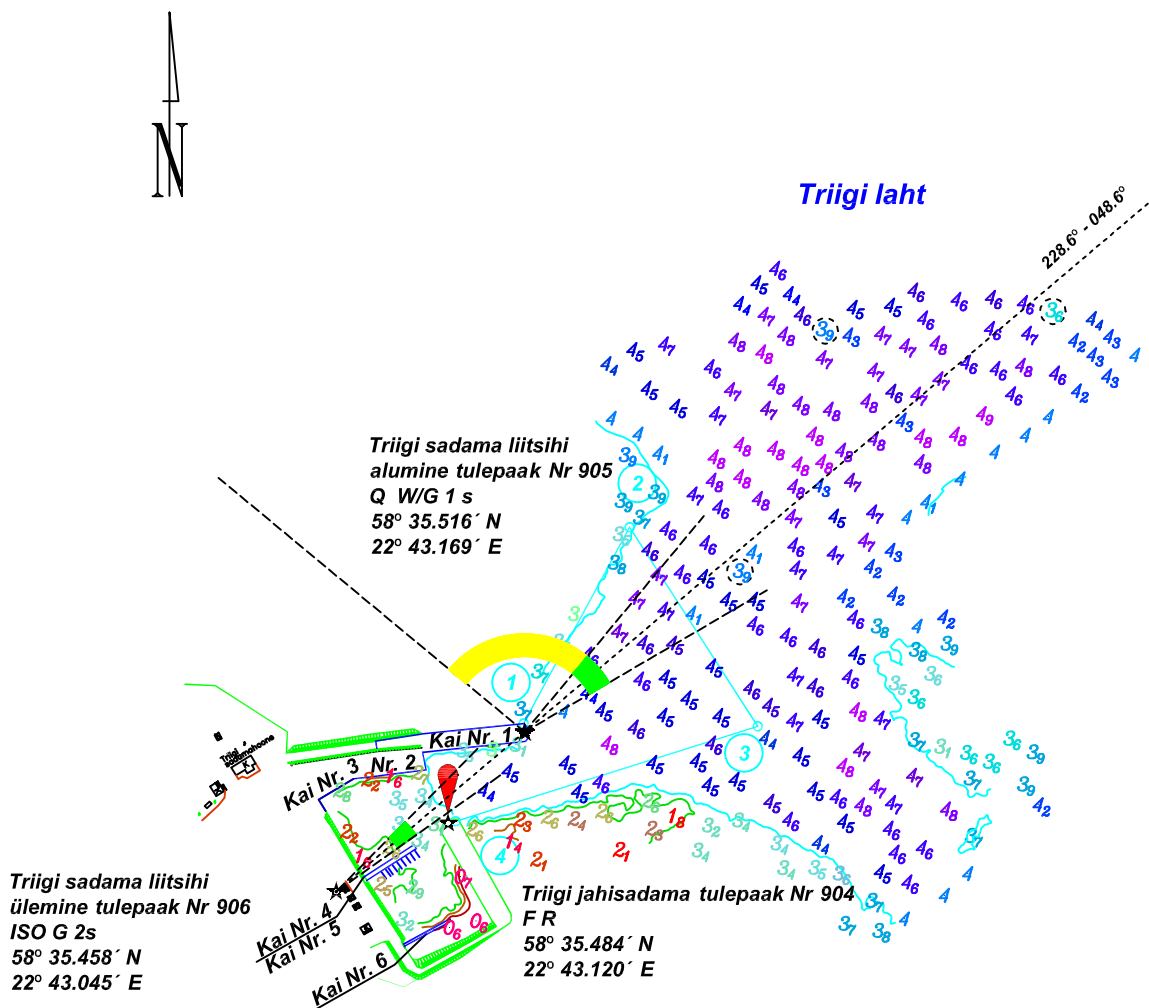

Triigi sadama vee-ala ja sügavuste mõõtkavuline plaan

Mõõtkava 1:5 000

AKVATOORIUMI PIIRIKOORDINAADID

Triigi sadama vee-ala on määratud järgmiste koordinaatidega

Punkti Nr.	Koordinaadid WGS - 84	
	N	E
1	58 35 31,17	22 43 10,21
2	58 35 35,40	22 43 14,40
3	58 35 31,20	22 43 19,80
4	58 35 29,05	22 43 07,51

— akvatooriumi piir

Akvatooriumi pindala 2.416 ha

Plaan korrigeeritud 08.10.2009