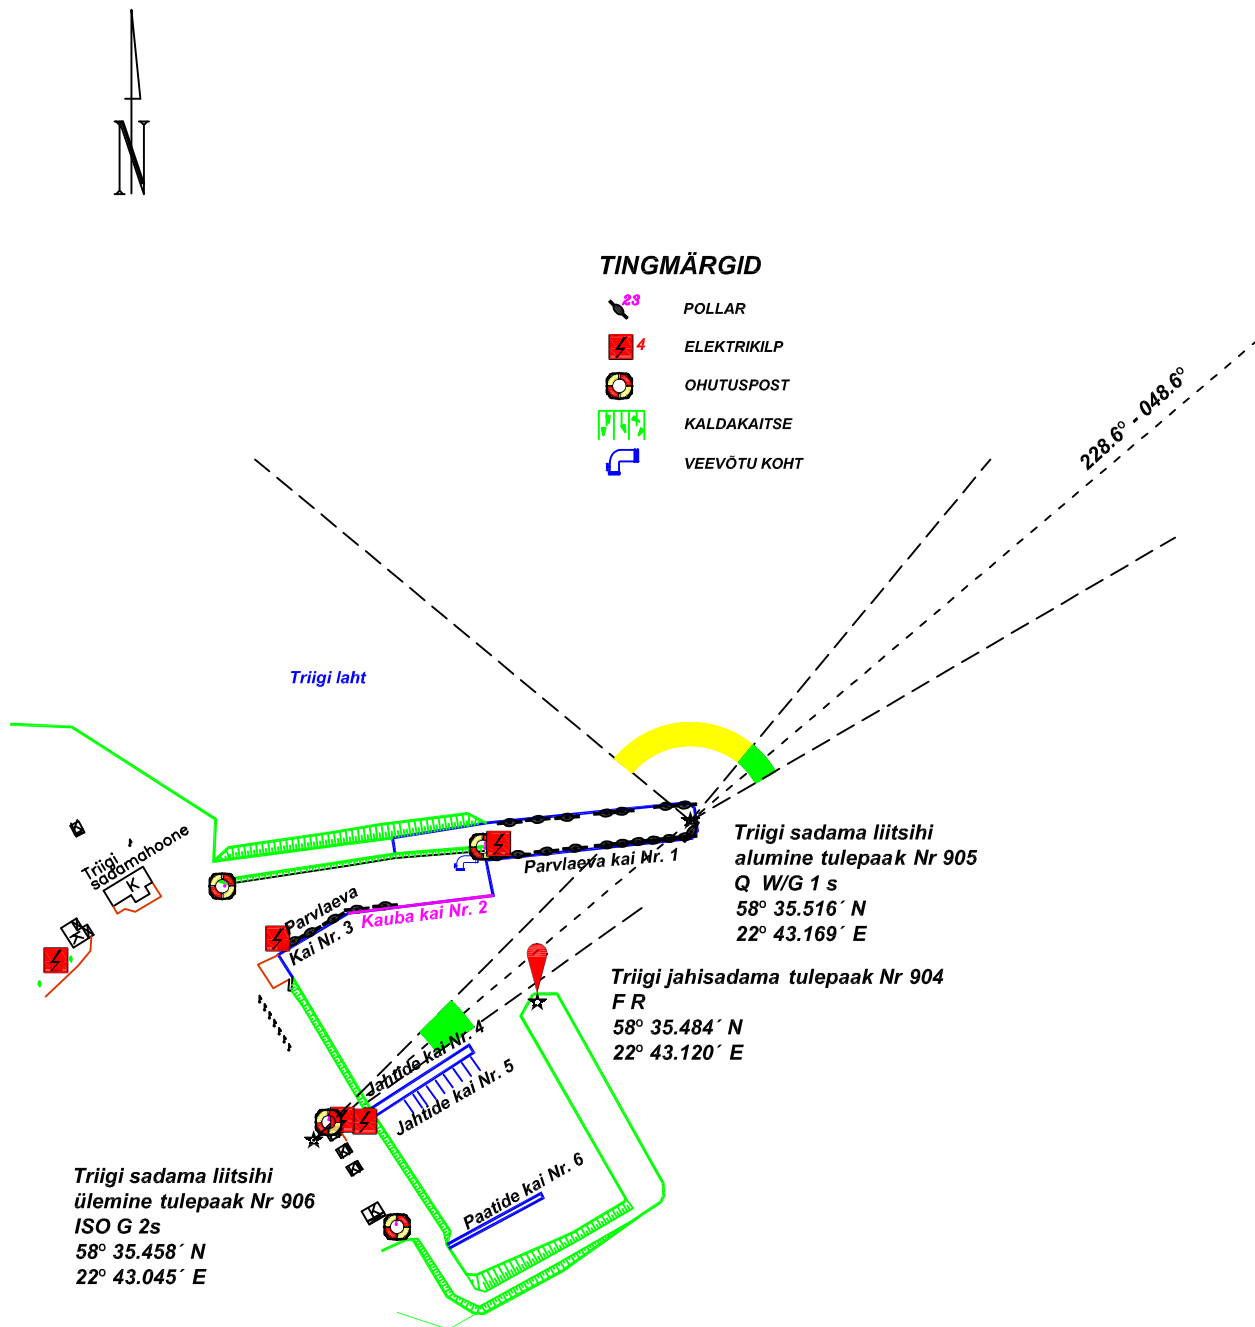

# Triigi sadama kaide skemaatiline plaan

Lisa 7

Möötkava 1:2 500

### TINGMÄRGID

-  23 POLLAR
-  4 ELEKTRIKILP
-  OHUTUSPOST
-  KALDAKAITSE
-  VEEVÖTU KOHT

### EKSPLIKATSIOON

| KAI NR | PIKKUS | SÜGAVUS |
|--------|--------|---------|
| 1.     | 65 m   | 4,2 m   |
| 2.     | 51 m   | 3,1 m   |
| 3.     | 25,5 m | 3,1 m   |
| 4.     | 36 m   | 2,5 m   |
| 5.     | 36 m   | 2,5 m   |
| 6.     | 36 m   | 2,5 m   |

SADAMA KAIDE ÜLDPIKKUS - 249,5 m

Plaan korrigeeritud 08.10.2009