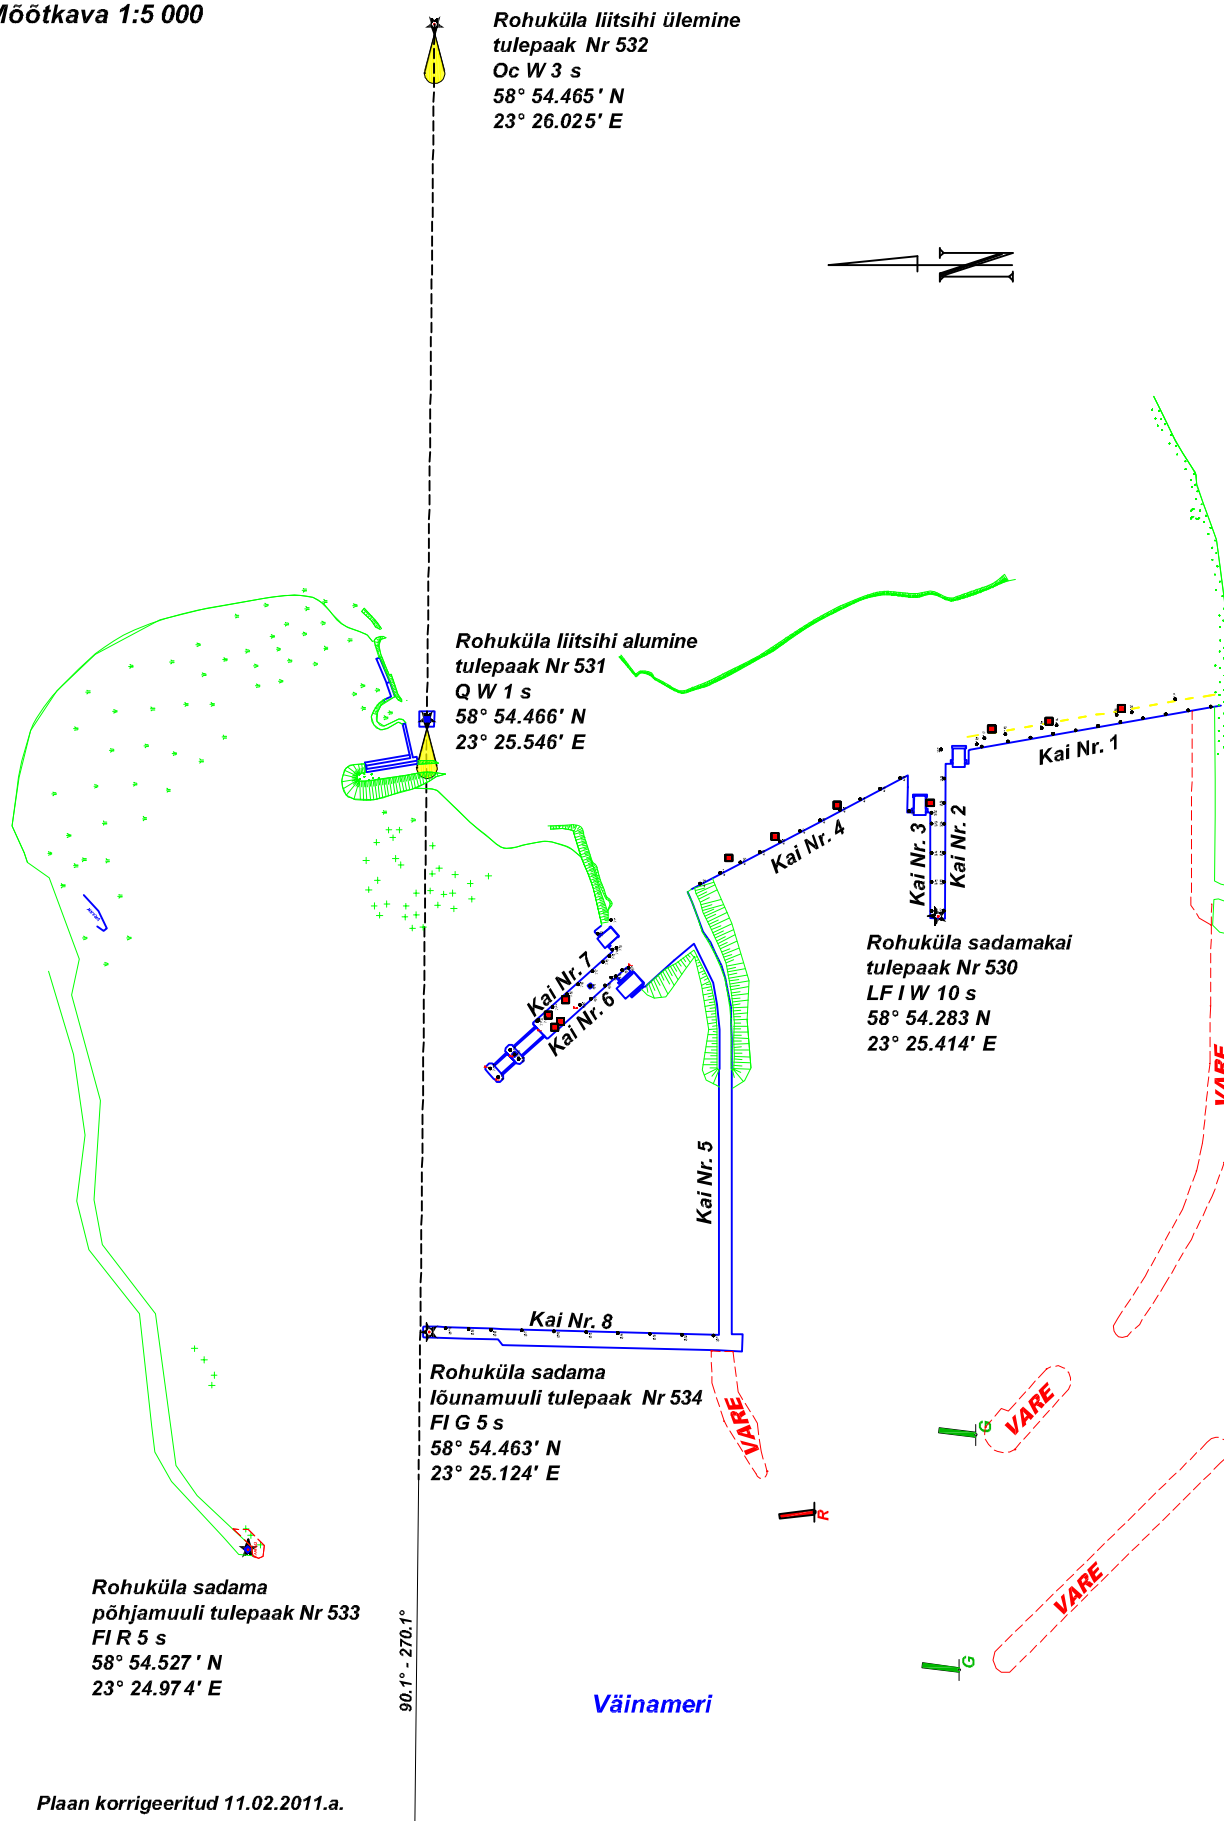

# Rohuküla sadama navigatsioonimärkide paigutuse plaan

Lisa 8

Töö: M11004

Möötkava 1:5 000

Plaan korrigeeritud 11.02.2011.a.