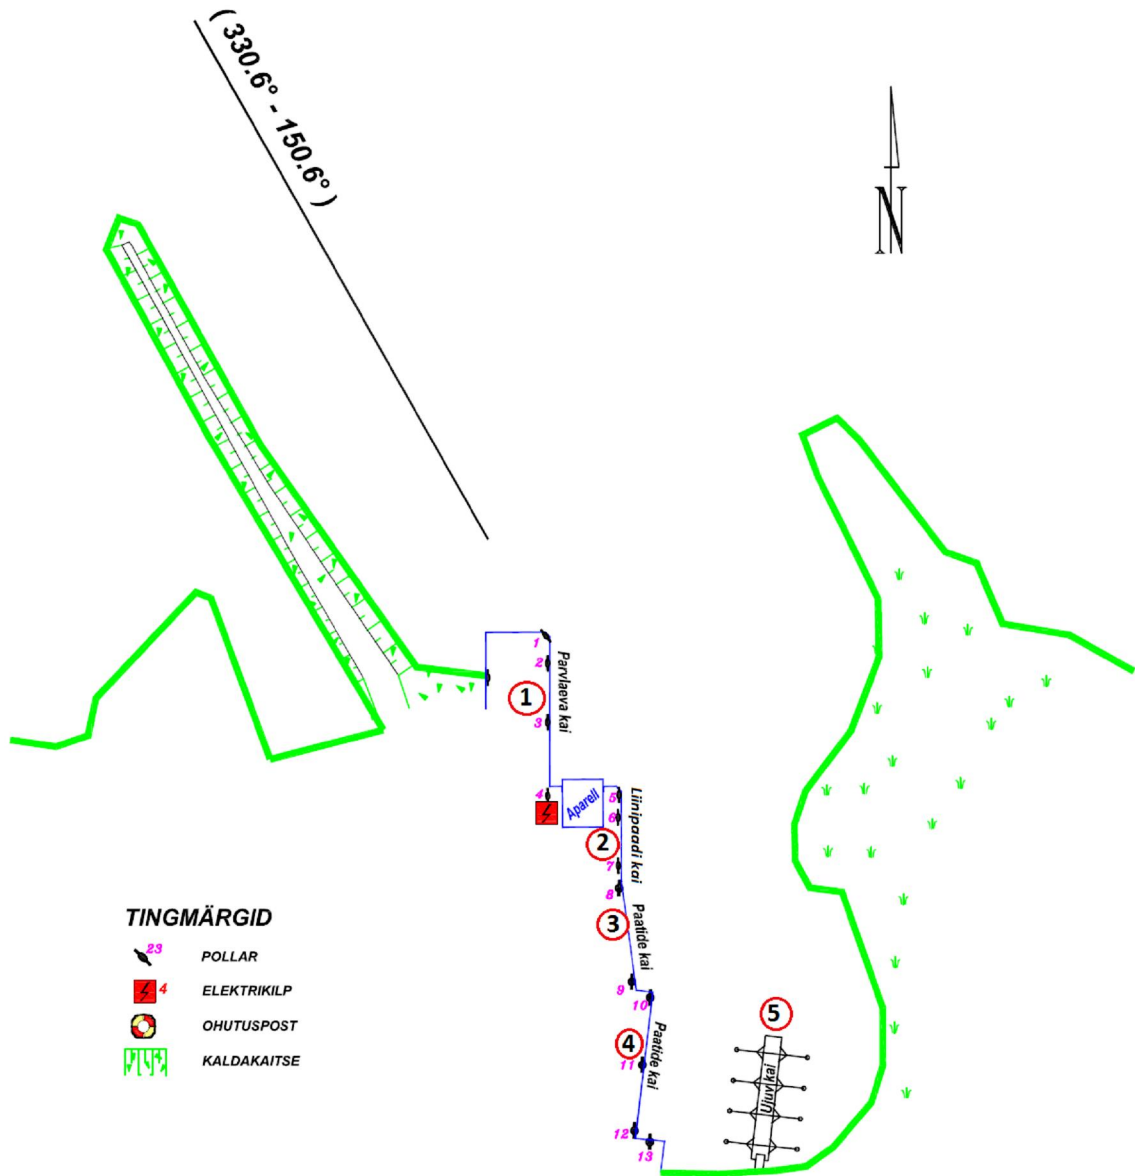

# Manilaiu sadama kaide skeem veetalal

Möötkava 1:1 000

Lisa 7.2

## TINGMÄRGID

-  23 POLLAR
-  4 ELEKTRIKILP
-  OHUTUSPOST
-  KALDAKAITSE

Kihnu väin