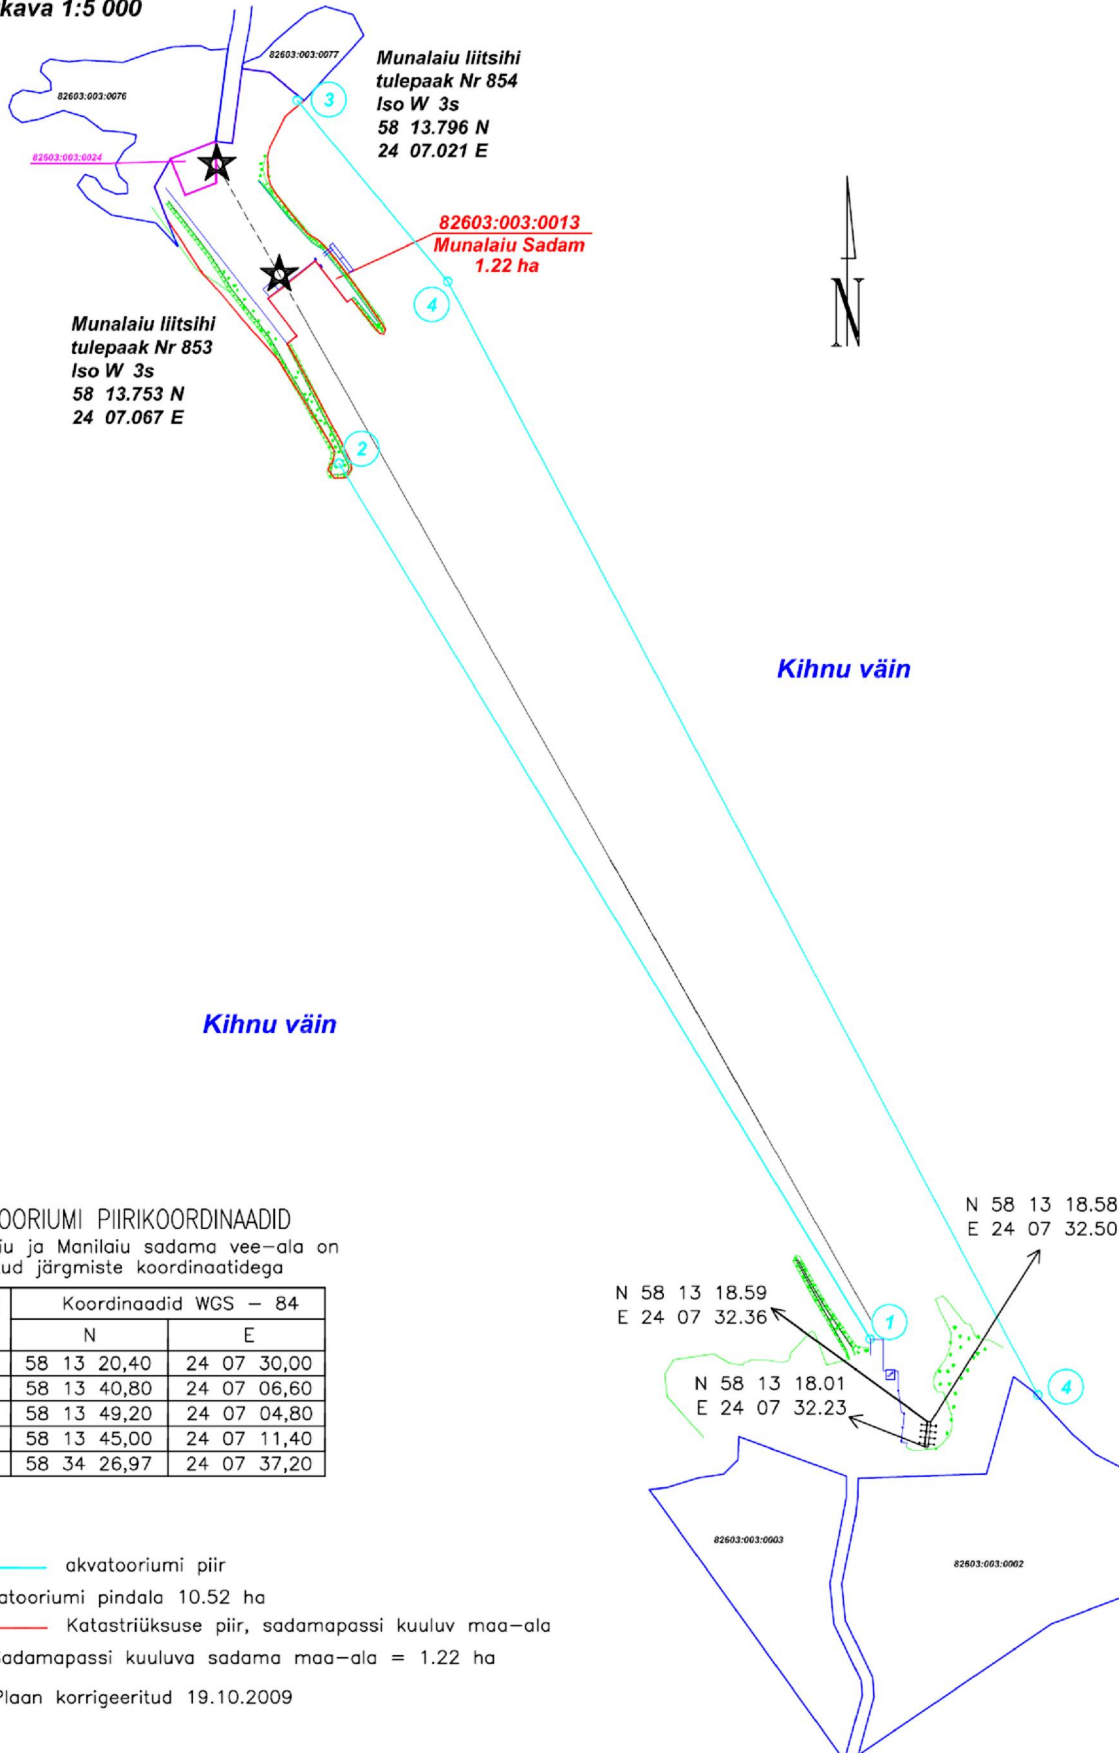

Munalaiu ja Manilaiu sadama akvatooriumi plaan Lisa 9

Möötkava 1:5 000

- akvatooriumi piir
- Akvatooriumi pindala 10.52 ha
- Katastriüksuse piir, sadamapossi kuuluv maa-ala
- Sadamapossi kuuluva sadama maa-ala = 1.22 ha
- Plaan korrigeeritud 19.10.2009