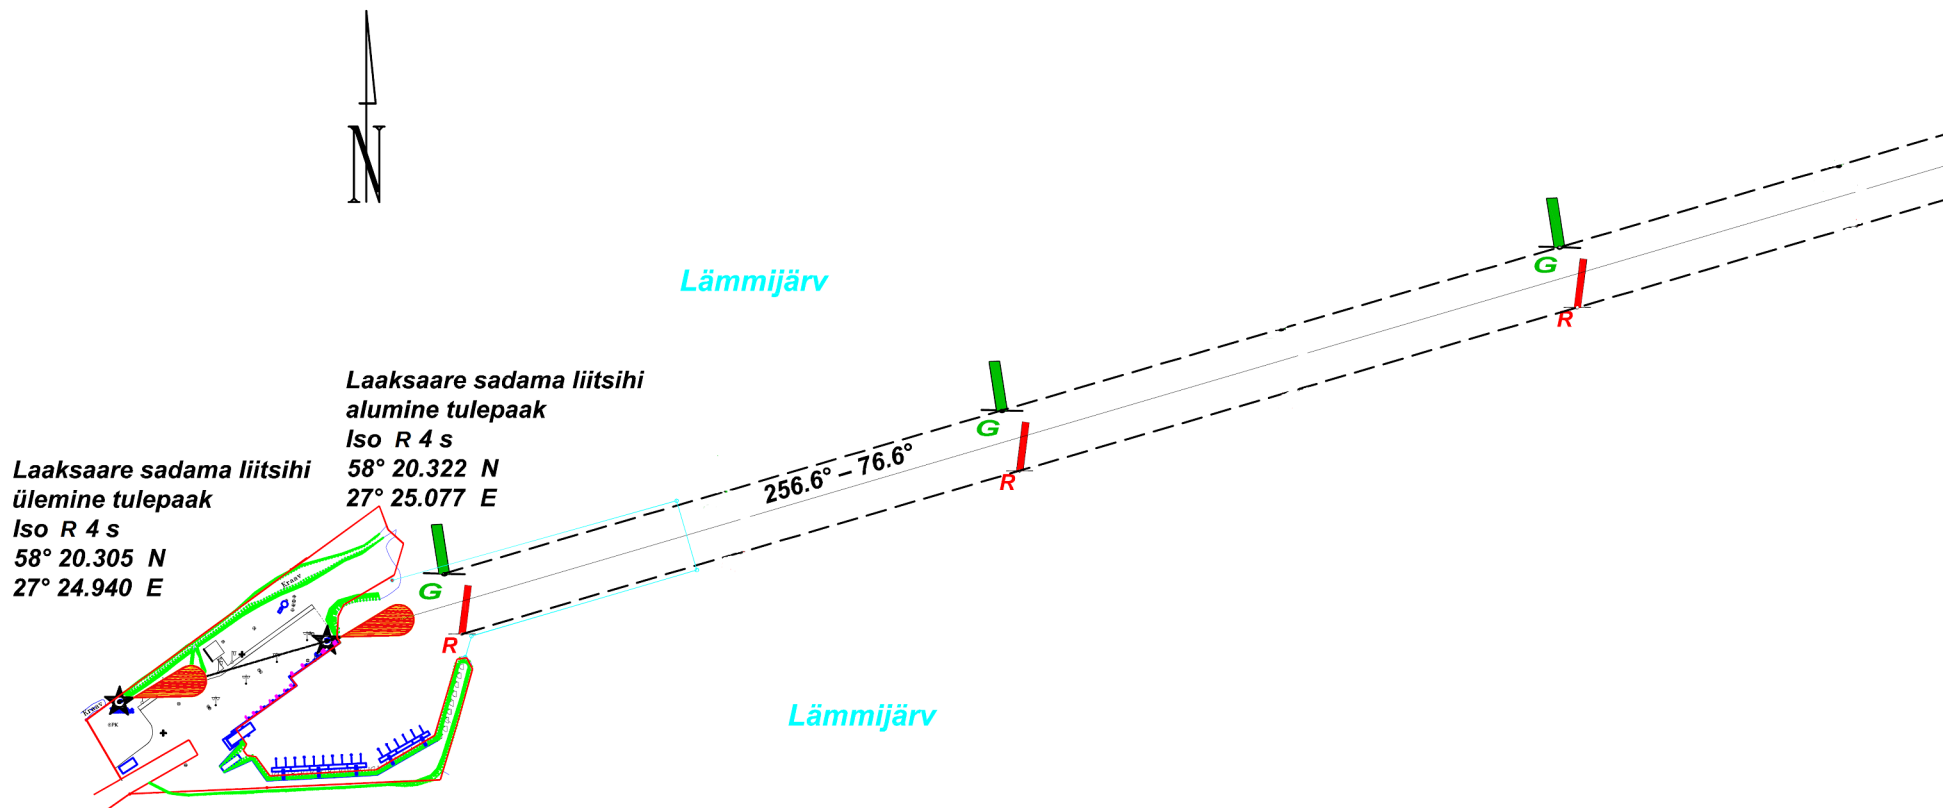

Laaksaare sadama navigatsioonimärkide paigutuse plaan

Lisa 8

Möötkava 1:5 000

Plaan korrigeeritud 30.05.2017