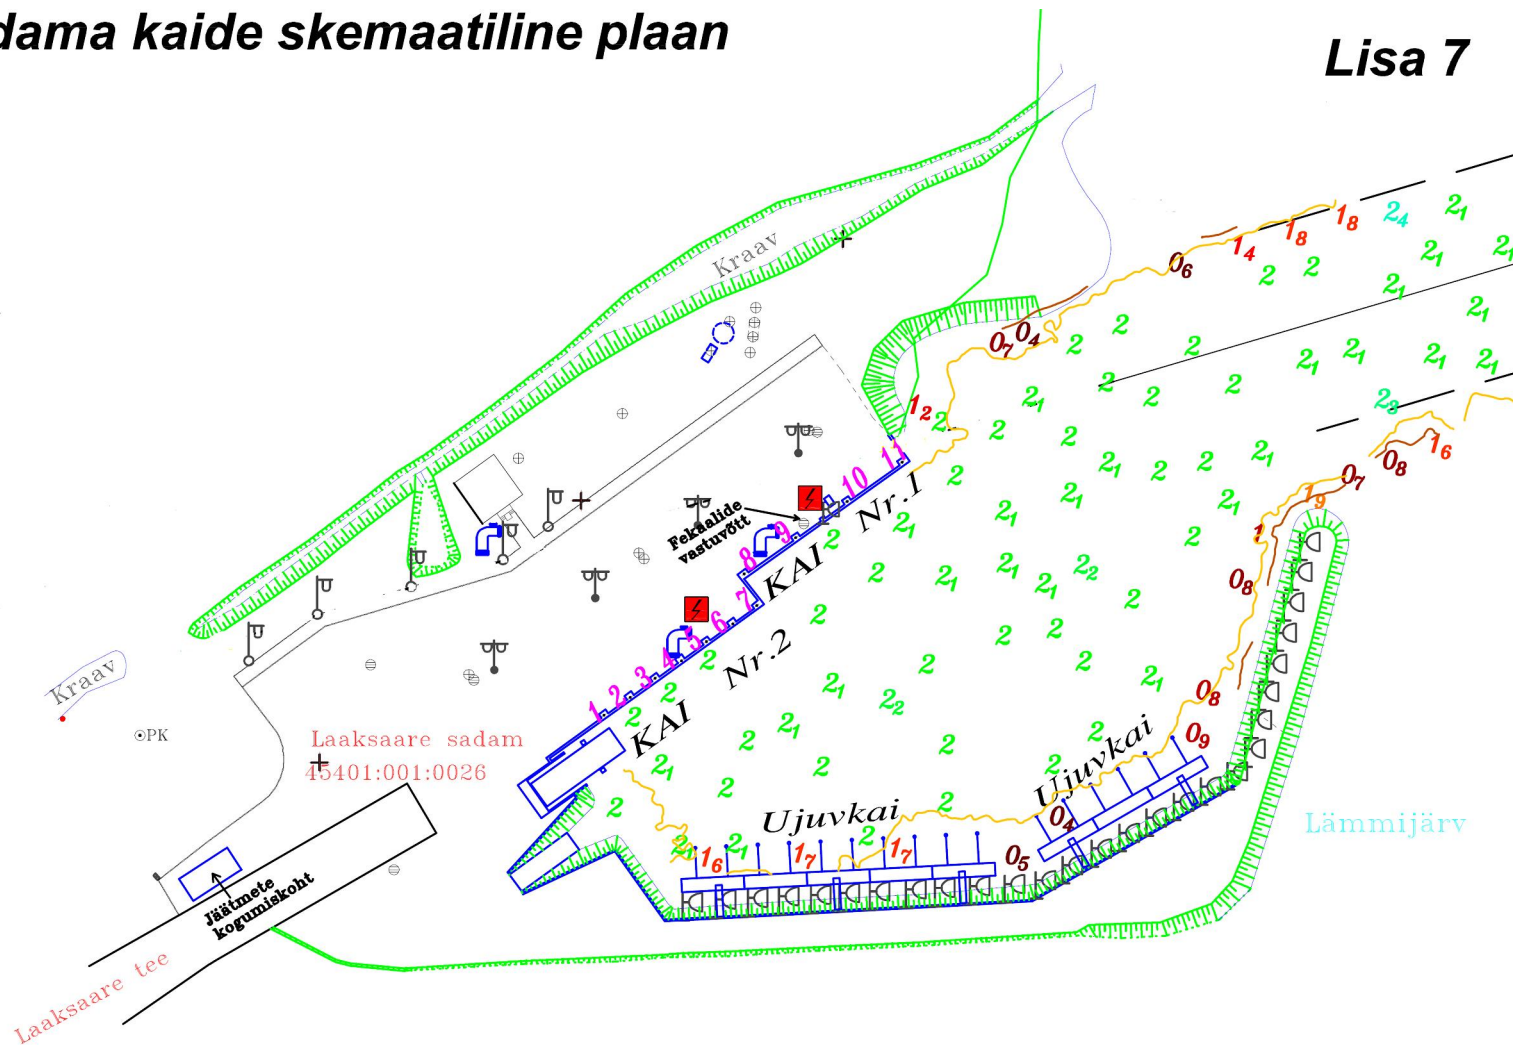

Laaksaare sadama kaide skemaatiline plaan

Lisa 7

Möötkava 1:1500

EKSPLIKATSIOON

KAI NR	PIKKUS	SÜGAVUS
1.	50,4 m	1,8 m
2.	38,8 m	1,8 m

SADAMA KAIDE ÜLDPIKKUS - 89,2 m

TINGMÄRGID

- POLLAR
- ELEKTRIKILP
- OHUTUSPOST
- KALDAKAITSE
- VEEVÕTU KOHT
- VALGUSTUSPOST

Plaan korrigeeritud 30.05.2017