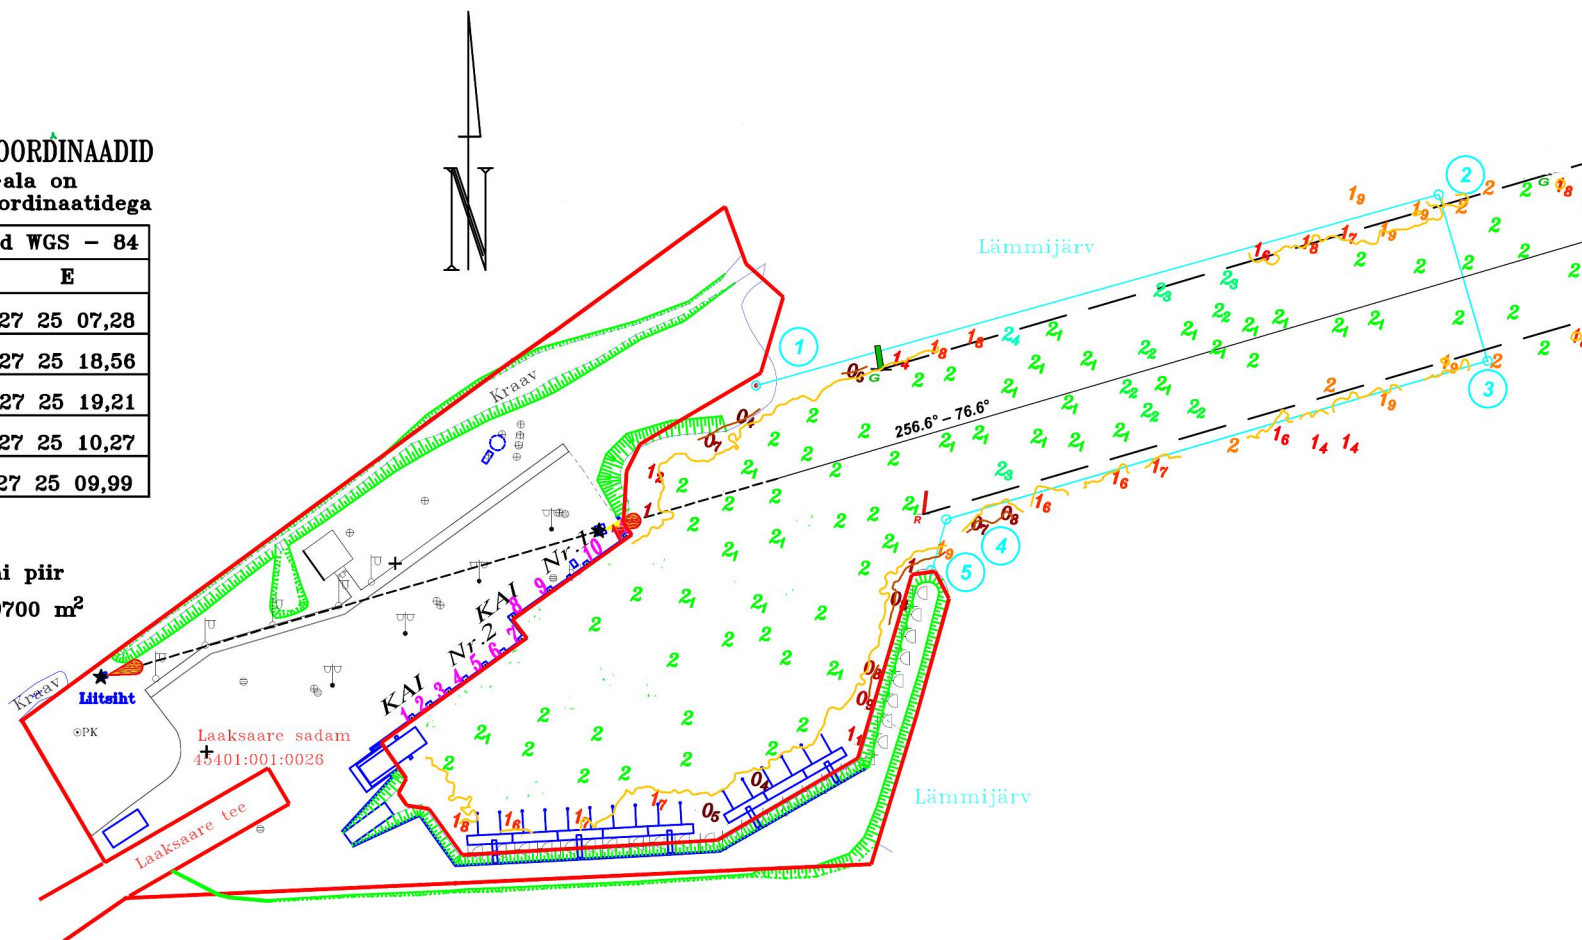

# Laaksaare sadama vee-ala plaan

Lisa 6

Möötkava 1:2 000

## AKVATOORIUMI PIIRIKOORDINAADID

Laaksaare sadama vee-ala on määratud järgmiste koordinaatidega

Punkt Nr.	Koordinaadid WGS - 84	
	N	E
1	58 20 20,52	27 25 07,28
2	58 20 21,86	27 25 18,56
3	58 20 20,42	27 25 19,21
4	58 20 19,30	27 25 10,27
5	58 20 18,87	27 25 09,99

— akvatooriumi piir  
Akvatooriumi pindala 9700 m<sup>2</sup>

Plaan korrigeeritud 30.05.2017