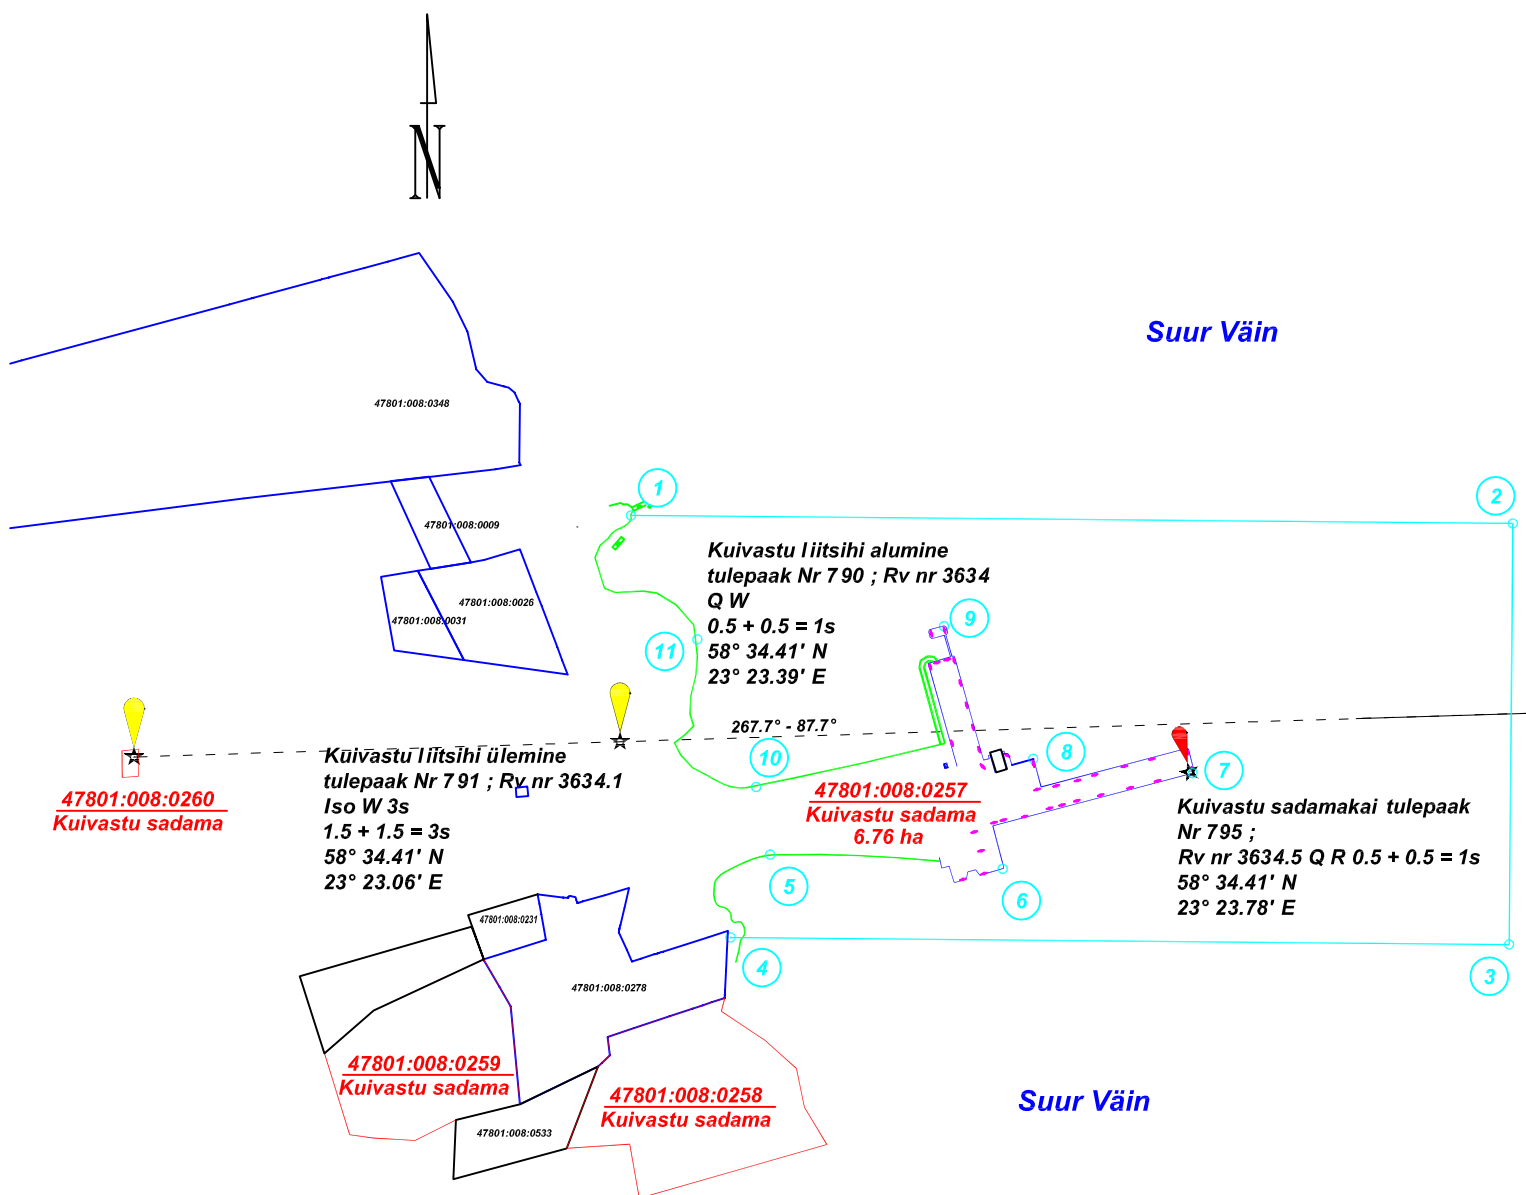

# Kuivastu sadama maa-ala plaan

Lisa 9

Möötkava 1:5 000

## AKVATOORIUMI PIIRIKOORDINAADID

Kuivastu sadama vee-ala on määratud järgmiste koordinaatidega

Punkti Nr.	Koordinaadid WGS - 84	
	N	E
1	58 34 30,00	23 23 23,90
2	58 34 30,00	23 24 00,00
3	58 34 21,00	23 24 00,00
4	58 34 21,00	23 23 28,13
5	58 34 22,78	23 23 29,73
6	58 34 22,52	23 23 39,25
7	58 34 24,60	23 23 46,98
8	58 34 24,88	23 23 40,46
9	58 34 26,27	23 23 37,10
10	58 34 24,22	23 23 29,13
11	58 34 27,36	23 23 26,66

— akvatooriumi piir

Akvatooriumi pindala 13.77 ha

— Katastriüksuse piir, sadamapassi kuuluv maa-ala

Sadamapassi kuuluva sadama maa-ala =9.085 ha