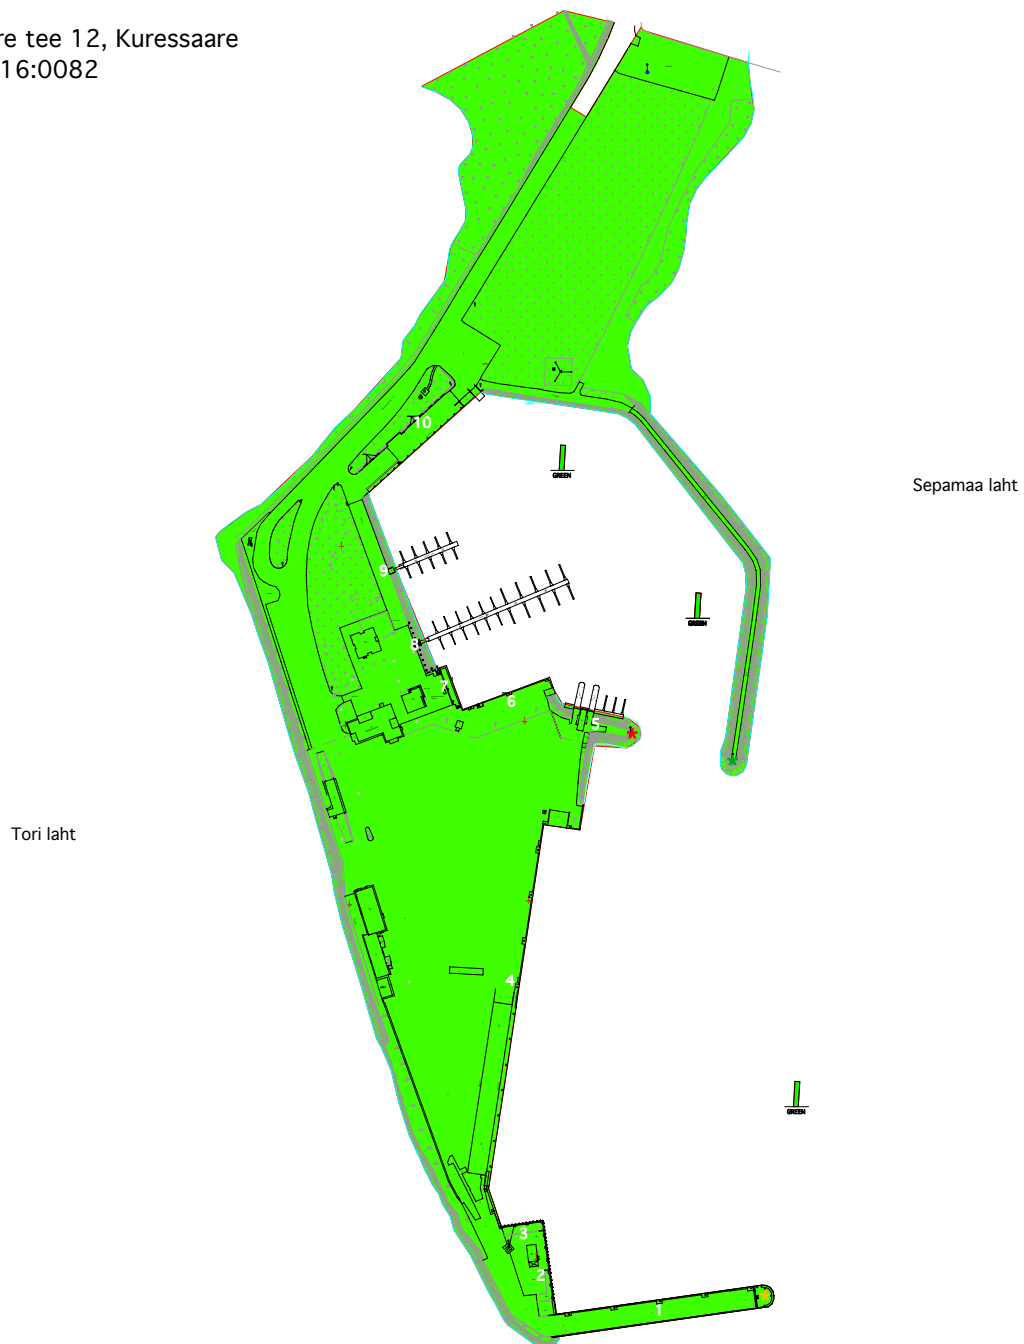

Roomassaare sadam. Maa-ala plaan.

address: Roomassaare tee 12, Kuressaare
katastri nr: 34901:016:0082
pindala: 77002 m²

Tori laht

Sepamaa laht

Suur katel