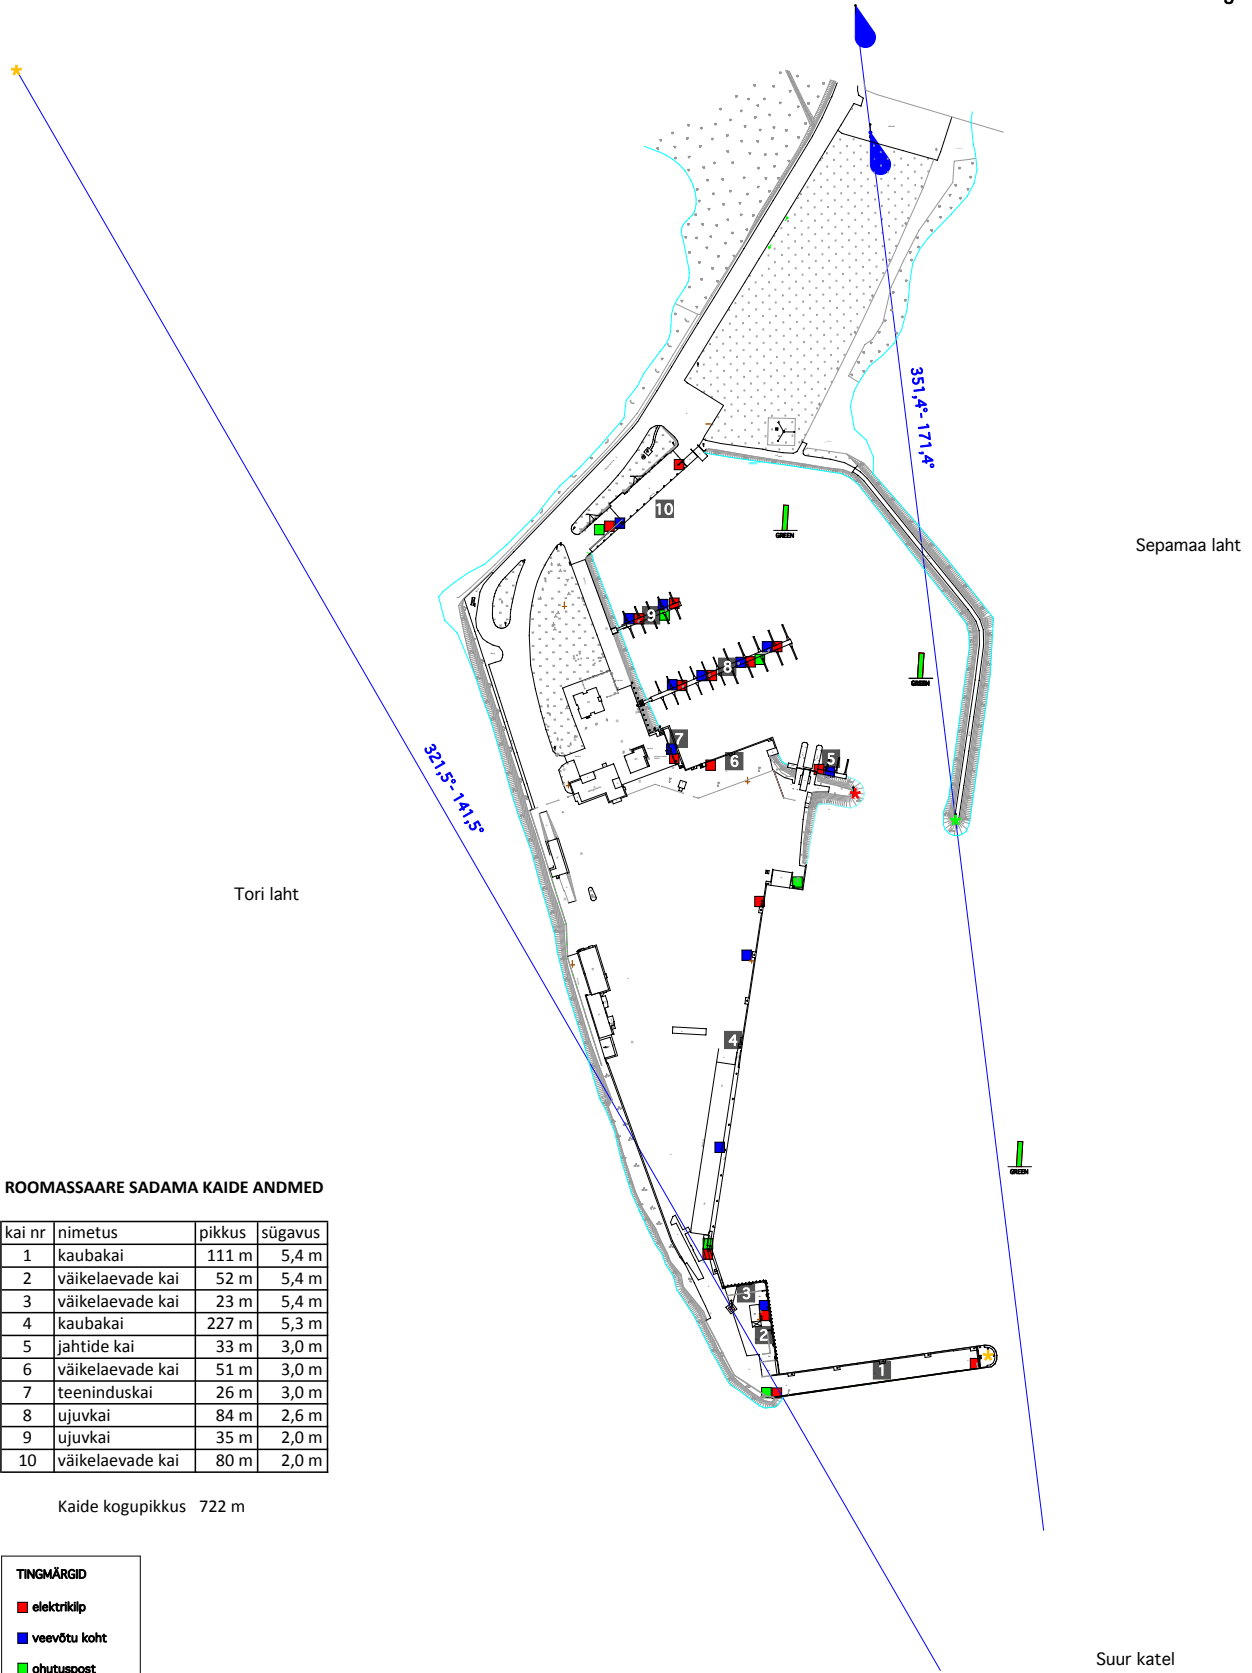

Roomassaare sadam. Kaide skeem.

ROOMASSAARE SADAMA KAIDE ANDMED

kai nr	nimetus	pikkus	sügavus
1	kaubakai	111 m	5,4 m
2	väikelaevade kai	52 m	5,4 m
3	väikelaevade kai	23 m	5,4 m
4	kaubakai	227 m	5,3 m
5	jahtide kai	33 m	3,0 m
6	väikelaevade kai	51 m	3,0 m
7	teeninduskai	26 m	3,0 m
8	ujukvai	84 m	2,6 m
9	ujukvai	35 m	2,0 m
10	väikelaevade kai	80 m	2,0 m

Kaide kogupikkus 722 m

TINGMÄRGID	
<span style="color: red;">■</span>	elektriklip
<span style="color: blue;">■</span>	veevõtu koht
<span style="color: green;">■</span>	ohutuspost

Suur katel